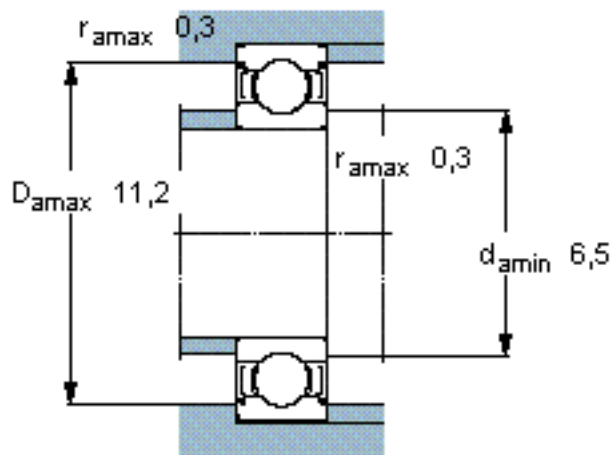

SKF WEEYB 003-2Z参数

主要尺寸	d	4.762	mm	-
	D	12.7	mm	-
	B	4.978	mm	-
基本额定载荷	C	793	N	动载荷
	C_0	280	N	静载荷
疲劳载荷极限	P_u	12	N	-
额定转速	参考转速	110000	r/min	-
	极限转速	53000	r/min	-
重量	重量	3	g	-
型号	型号	WEEYB 003-2Z	-	-

SKF WEEYB 003-2Z图片