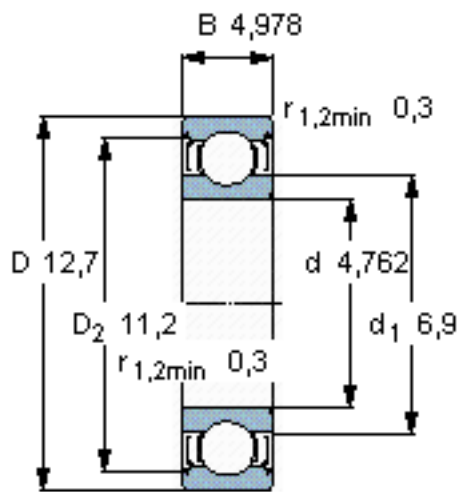

SKF WEEYB 003-2Z参数

主要尺寸	d	4.762	mm	-
	D	12.7	mm	-
	B	4.978	mm	-
基本额定载荷	C	793	N	动载荷
	C_0	280	N	静载荷
疲劳载荷极限	P_u	12	N	-
额定转速	参考转速	110000	r/min	-
	极限转速	53000	r/min	-
重量	重量	3	g	-
型号	型号	WEEYB 003-2Z	-	-

SKF WEEYB 003-2Z图片