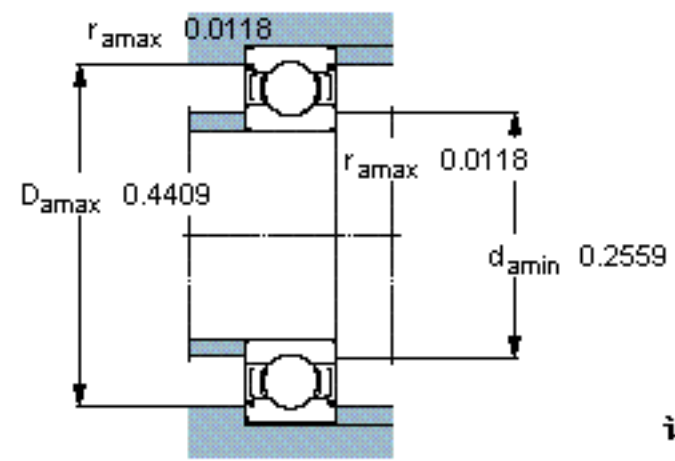

计算系数
 $k_r = 0,025$
 $f_0 = 7,7$