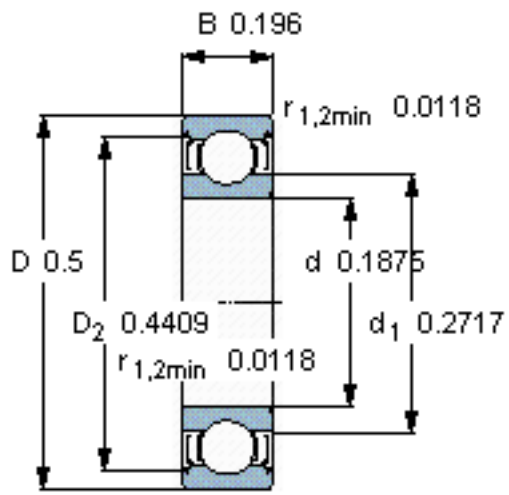

计算系数
 $k_r = 0,025$
 $f_0 = 7,7$