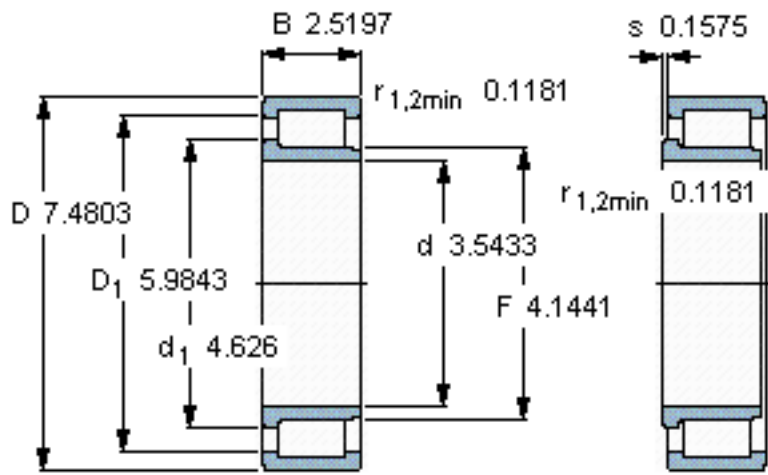

### SKF NJG 2318 VH参数

主要尺寸	d	90	mm	-
	D	190	mm	-
	B	64	mm	-
基本额定载荷	C	528000	N	动载荷
	$C_0$	670000	N	静载荷
疲劳载荷极限	$P_u$	81500	N	-
额定转速	参考转速	1400	r/min	-
	极限转速	1800	r/min	-
重量	重量	8750	g	-
型号	型号	NJG 2318 VH	-	-

### SKF NJG 2318 VH图片

参考资料: <http://www.sozhou.com/p/cd835370.html>

计算系数

$k_r$  0,35

$e$  0,3       $\gamma$  0,4