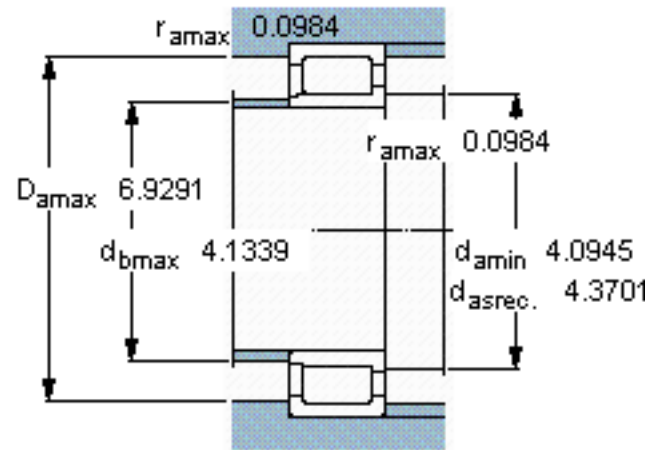

### SKF NJG 2318 VH参数

主要尺寸	d	90	mm	-
	D	190	mm	-
	B	64	mm	-
基本额定载荷	C	528000	N	动载荷
	$C_0$	670000	N	静载荷
疲劳载荷极限	$P_u$	81500	N	-
额定转速	参考转速	1400	r/min	-
	极限转速	1800	r/min	-
重量	重量	8750	g	-
型号	型号	NJG 2318 VH	-	-

### SKF NJG 2318 VH图片

参考资料: <http://www.sozhou.com/p/cd835370.html>

计算系数

$k_r$  0,35

$e$  0,3       $\gamma$  0,4