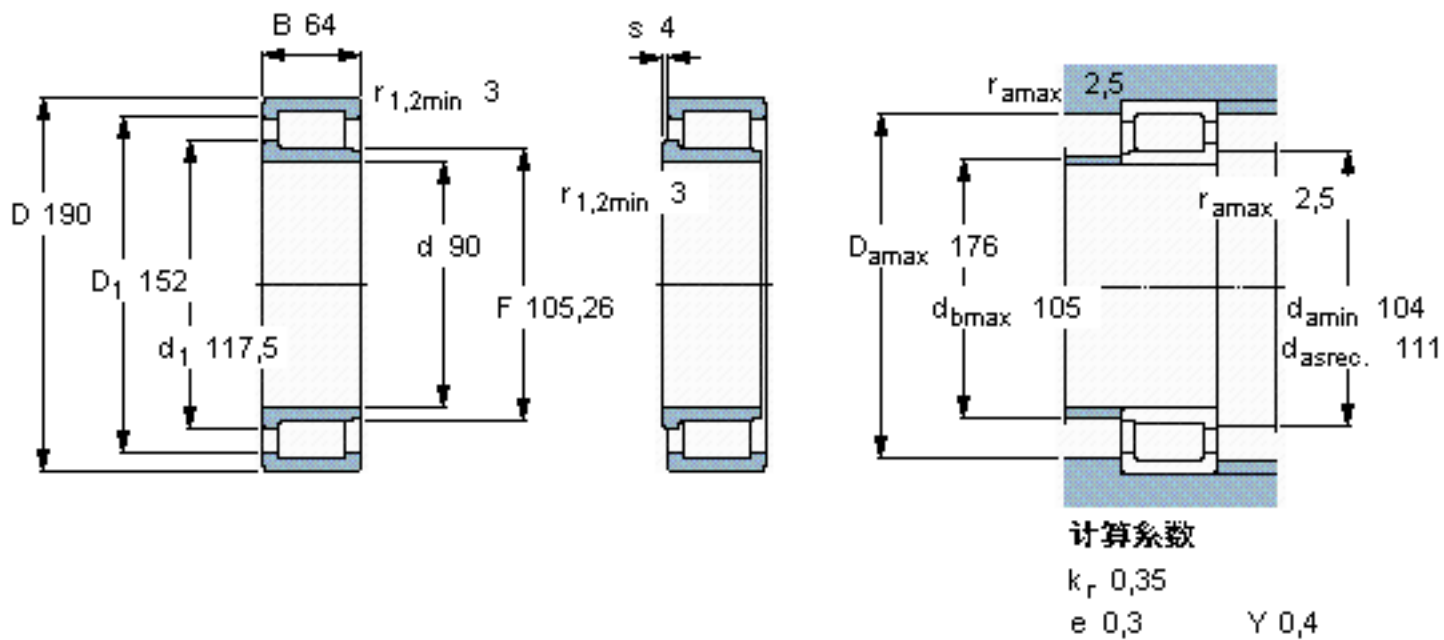

### SKF NJG 2318 VH参数

主要尺寸	d	90	mm	-
	D	190	mm	-
	B	64	mm	-
基本额定载荷	C	528000	N	动载荷
	$C_0$	670000	N	静载荷
疲劳载荷极限	$P_u$	81500	N	-
额定转速	参考转速	1400	r/min	-
	极限转速	1800	r/min	-
重量	重量	8750	g	-
型号	型号	NJG 2318 VH	-	-

### SKF NJG 2318 VH图片

参考资料: <http://www.sozhou.com/p/cd835370.html>

计算系数

$k_r$  0,35

$e$  0,3       $\gamma$  0,4