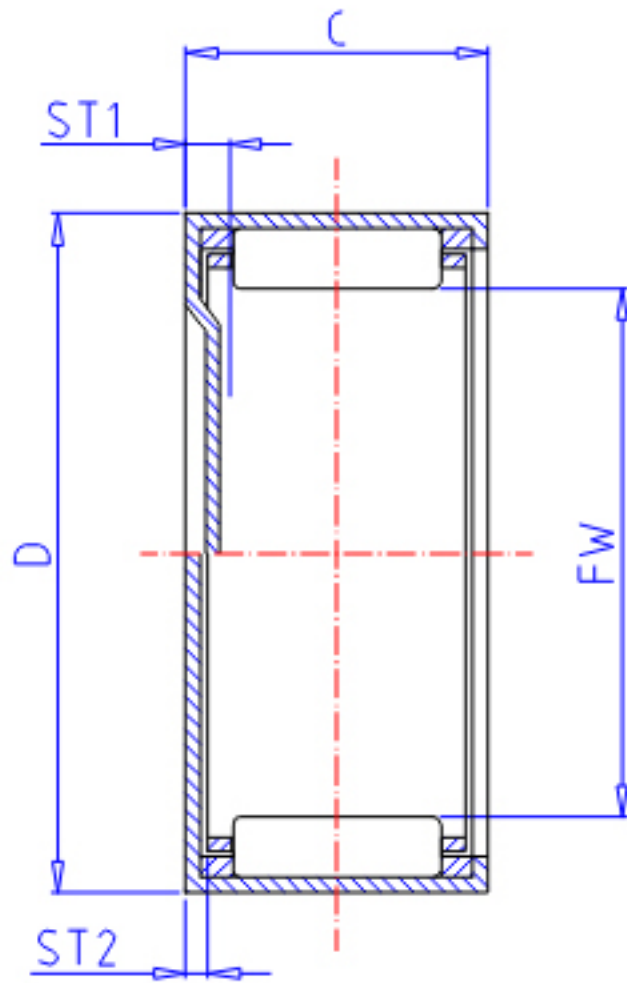

IKO TAM 3025参数

轴径	STDRT	30	mm	轴径
型号	ORDER	TAM 3025		型号
重量	MASS	73.50	g	重量
主要尺寸	FW	30	mm	内径
	D	40	mm	外径
	C	25	mm	宽度
	ST1	3.4	mm	-
	ST2	0.0	mm	-
	基本额定载荷	CR	31600	N
COR		50300	N	静载荷

IKO TAM 3025图片

参考资料:<http://www.sozhou.com/p/cd7fa66e.html>