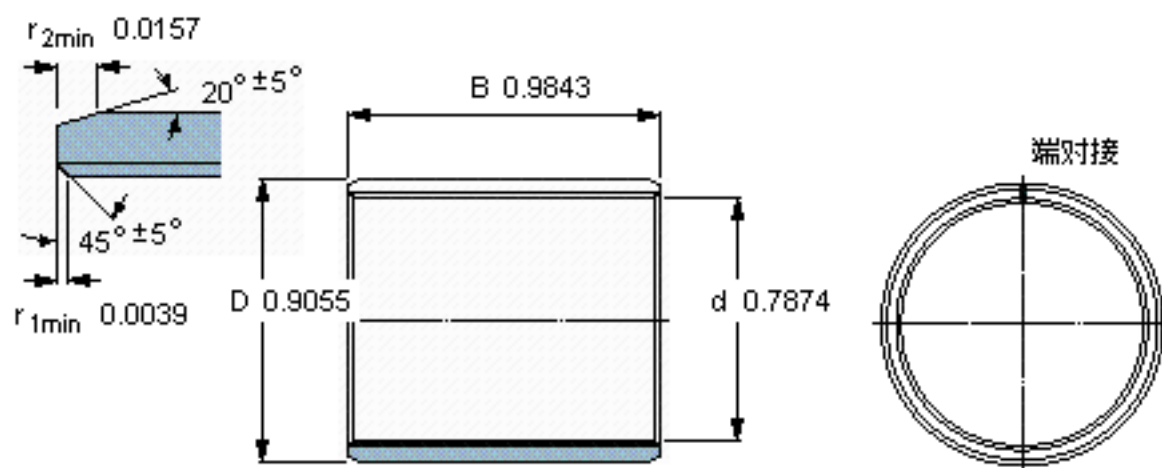

SKF PCM 202325 B参数

主要尺寸	d	20	mm	-
	D	23	mm	-
	B	25	mm	-
基本额定载荷	C	39000	N	动载荷
	C_0	120000	N	静载荷
重量	重量	19	g	-
型号	型号	PCM 202325 B	-	-

SKF PCM 202325 B图片

特定负荷系数
材料常数

K 80
 K_M 480

参考资料: <http://www.sozhou.com/p/cd605eda.html>