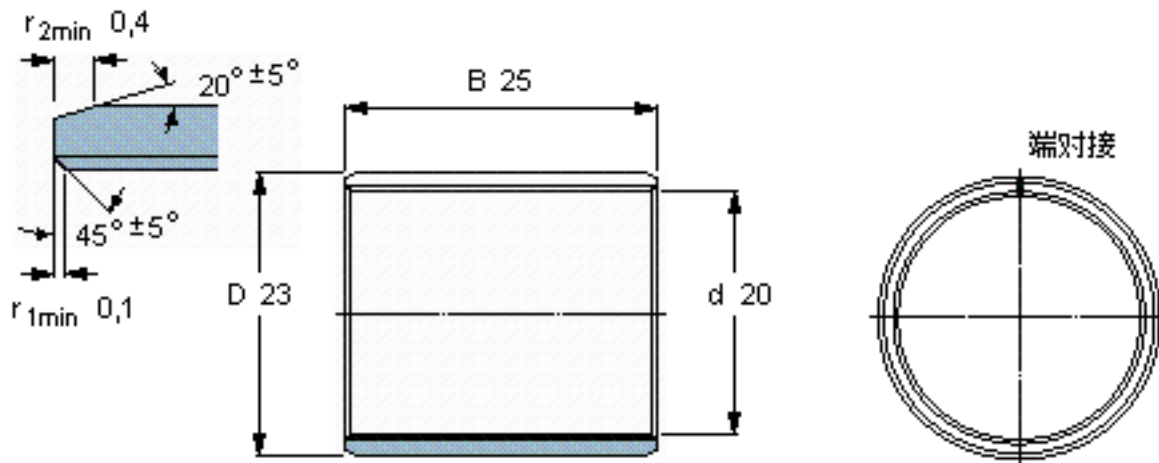

SKF PCM 202325 B参数

主要尺寸	d	20	mm	-
	D	23	mm	-
	B	25	mm	-
基本额定载荷	C	39000	N	动载荷
	C_0	120000	N	静载荷
重量	重量	19	g	-
型号	型号	PCM 202325 B	-	-

SKF PCM 202325 B图片

特定负荷系数
材料常数

K 80
 K_M 480

参考资料: <http://www.sozhou.com/p/cd605eda.html>