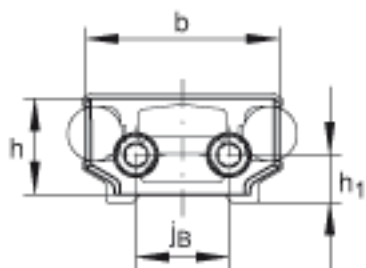

INA ANS. LFS32-N参数

尺寸	b	26	mm	-
	G	M4		-
	h	9	mm	-
	h_1	15	mm	-
	j_B	11	mm	-
	s	6	mm	-
说明		LFS32-N		适用于导轨 ANS 不能安装在: LFS32-C: aL/aR

INA ANS. LFS32-N图片

参考资料:<http://www.sozhou.com/p/cd2f47ab.html>