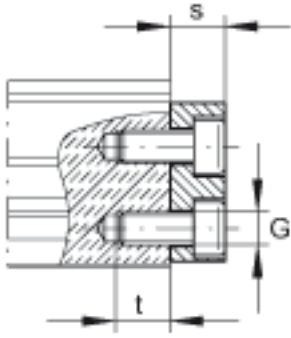

INA ANS. LFS32-N参数

尺寸	b	26	mm	-
	G	M4		-
	h	9	mm	-
	h_1	15	mm	-
	j_B	11	mm	-
	s	6	mm	-
说明		LFS32-N		适用于导轨 ANS 不能安装在: LFS32-C: aL/aR

INA ANS. LFS32-N图片

参考资料:<http://www.sozhou.com/p/cd2f47ab.html>