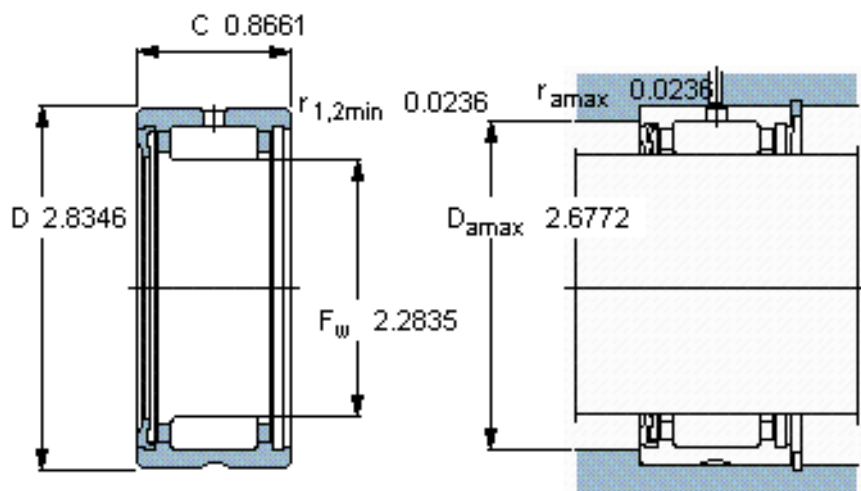

SKF RNA 4910 RS参数

主要尺寸	F_w	58	mm	-
	D	72	mm	-
	C	22	mm	-
基本额定载荷	C	40200	N	动载荷
	C_0	69500	N	静载荷
疲劳载荷极限	P_u	8800	N	-
额定转速	参考转速	7000	r/min	-
	极限转速	3400	r/min	-
重量	重量	160	g	-
型号	型号	RNA 4910 RS	-	-

SKF RNA 4910 RS图片

适宜的附件

G密封件
SD密封件：
CR密封件

适宜的附件

G密封件
SD密封件：
CR密封件

参考资料:<http://www.sozhou.com/p/cd2c6355.html>