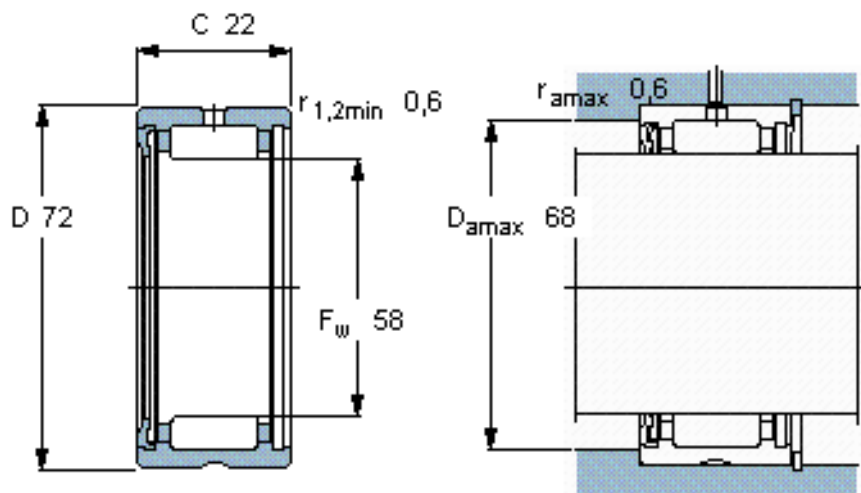

SKF RNA 4910 RS参数

主要尺寸	F_w	58	mm	-
	D	72	mm	-
	C	22	mm	-
基本额定载荷	C	40200	N	动载荷
	C_0	69500	N	静载荷
疲劳载荷极限	P_u	8800	N	-
额定转速	参考转速	7000	r/min	-
	极限转速	3400	r/min	-
重量	重量	160	g	-
型号	型号	RNA 4910 RS	-	-

SKF RNA 4910 RS图片

适宜的附件

G密封件
SD密封件：
CR密封件

适宜的附件

G密封件
SD密封件：
CR密封件

参考资料:<http://www.sozhou.com/p/cd2c6355.html>