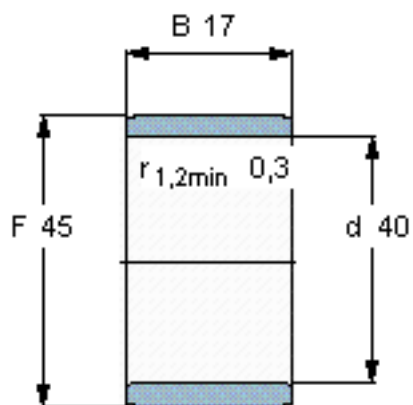

SKF IR 40x45x17参数

主要尺寸	d	40	mm	-
	F	45	mm	-
	B	17	mm	-
	最小	0.3	mm	-
重量	重量	43	g	-
型号	型号	IR 40x45x17	-	-

SKF IR 40x45x17图片

参考资料:<http://www.sozhou.com/p/cd29e953.html>