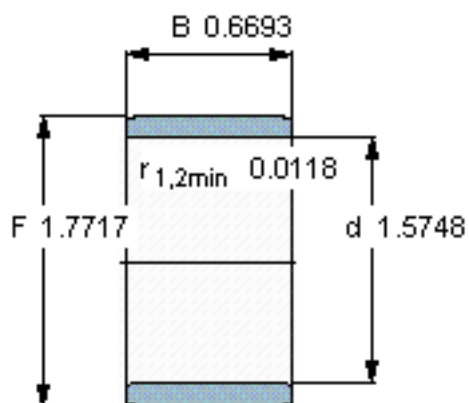

SKF IR 40x45x17参数

主要尺寸	d	40	mm	-
	F	45	mm	-
	B	17	mm	-
	最小	0.3	mm	-
重量	重量	43	g	-
型号	型号	IR 40x45x17	-	-

SKF IR 40x45x17图片

参考资料:<http://www.sozhou.com/p/cd29e953.html>