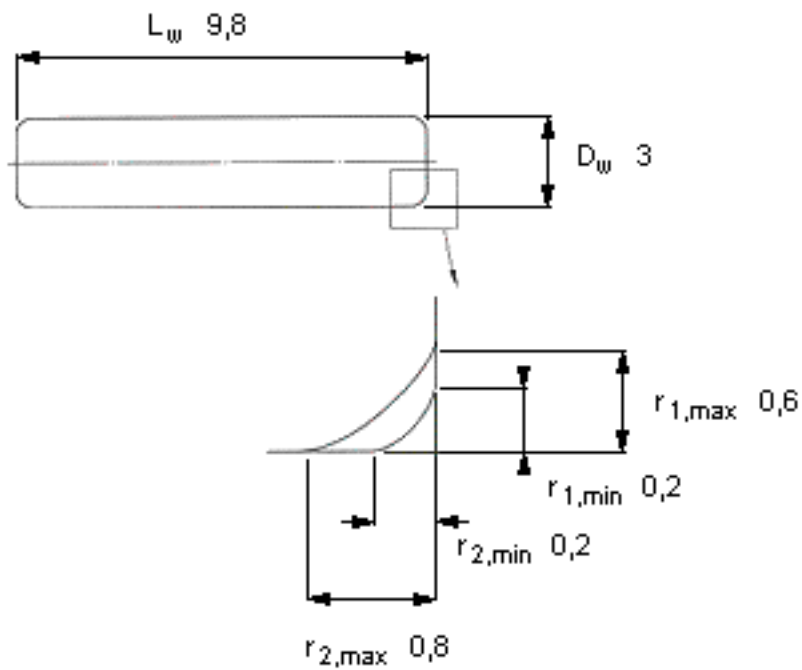

SKF RN-3x9.8 BF/G2参数

主要尺寸	D_w	3	mm	-
	L_w	9.8		-
	最小	0.2	mm	-
	最大	0.6	mm	-
	最大	0.8	mm	-
重量	重量	540	g	-
型号	型号	RN-3x9.8 BF/G2		-

SKF RN-3x9.8 BF/G2图片

参考资料:<http://www.sozhou.com/p/ccb4a834.html>