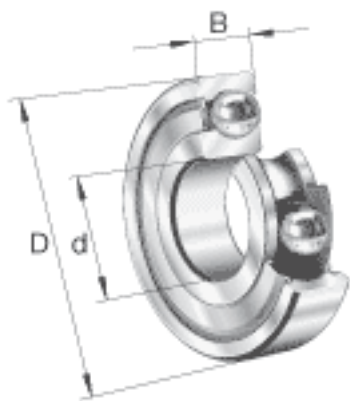

FAG 629-2Z参数

尺寸	d	9	mm	-
	D	26	mm	-
	B	8	mm	-
	D₂	22.5	mm	-
	D_{a max}	23.6	mm	-
	d₁	14.7	mm	-
	d_{a min}	11.4	mm	-
	r_{a max}	0.3	mm	-
	r_{min}	0.3	mm	-
重量	m	21	g	质量
基本额定载荷	C_r	4850	N	基本额定动载荷，径向
	C_{0r}	1970	N	基本额定静载荷，径向
极限转速	n_G	34500	r/min	极限转速
参考转速	n_B	25500	r/min	参考速度
疲劳极限载荷	C_{ur}	93	N	疲劳极限载荷，径向

FAG 629-2Z图片