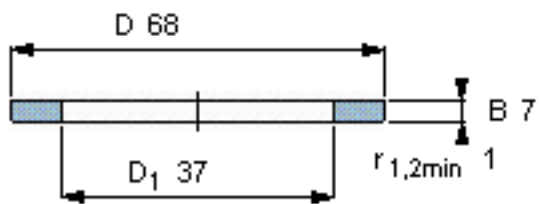

SKF GS 89307参数

尺寸	d	35	mm	-
	D	68	mm	-
	B	7	mm	-
	d <sub>1</sub>	-	mm	-
	D <sub>1</sub>	37	mm	-
	r <sub>1</sub> 、r <sub>1.2</sub>	1	mm	-
重量	重量	150	g	-
型号	型号	GS 89307	-	-

SKF GS 89307图片

轴承座垫圈

轴承座垫圈

参考资料:<http://www.sozhou.com/p/cca02036.html>