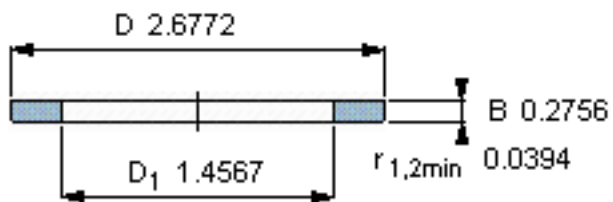

SKF GS 89307参数

尺寸	d	35	mm	-
	D	68	mm	-
	B	7	mm	-
	d <sub>1</sub>	-	mm	-
	D <sub>1</sub>	37	mm	-
	r <sub>1</sub> 、r <sub>1.2</sub>	1	mm	-
重量	重量	150	g	-
型号	型号	GS 89307	-	-

SKF GS 89307图片

轴承座垫圈

轴承座垫圈

参考资料:<http://www.sozhou.com/p/cca02036.html>