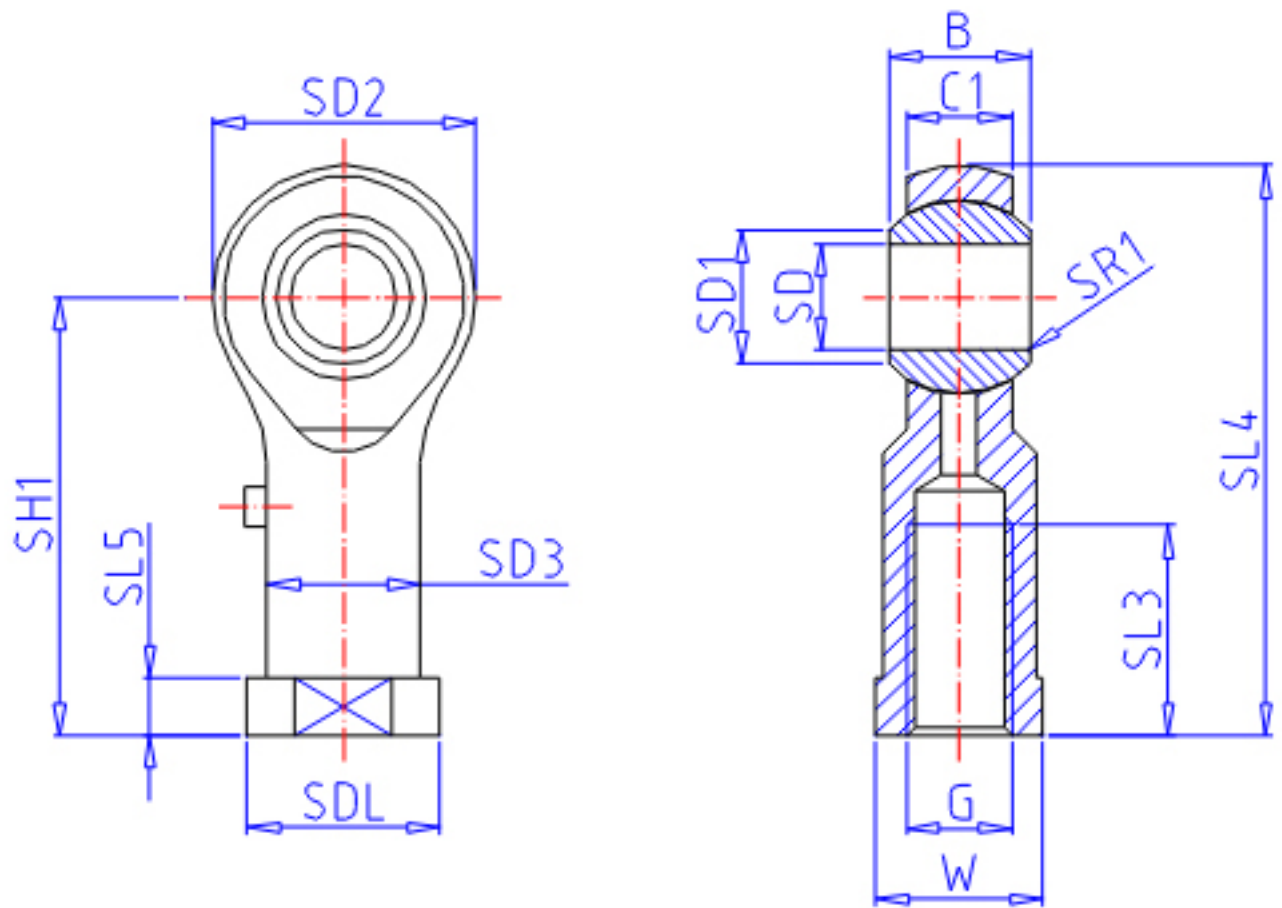

参考资料:<http://www.sozhou.com/p/cc8630b8.html>