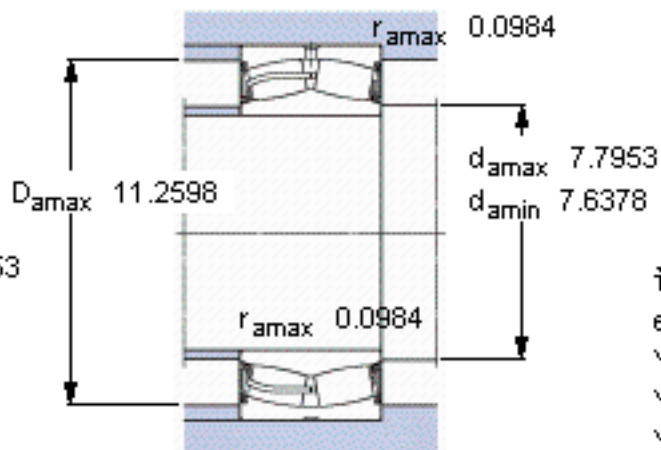

SKF 24136-2CS5/VT143 *参数

主要尺寸	d	180	mm	-
	D	300	mm	-
	B	118	mm	-
基本额定载荷	C	1400000	N	动载荷
	C_0	2160000	N	静载荷
疲劳载荷极限	P_u	196000	N	-
额定转速	参考转速	-	r/min	-
	极限转速	360	r/min	-
重量	重量	34500	g	-
型号	* SKF 探索者轴承	24136-2CS5/VT143 *	-	-

SKF 24136-2CS5/VT143 *图片

计算系数
e 0,37
Y₁ 1,8
Y₂ 2,7
Y₀ 1,8

计算系数
e 0,37
Y₁ 1,8
Y₂ 2,7
Y₀ 1,8

参考资料:<http://www.sozhou.com/p/cc574d3b.html>