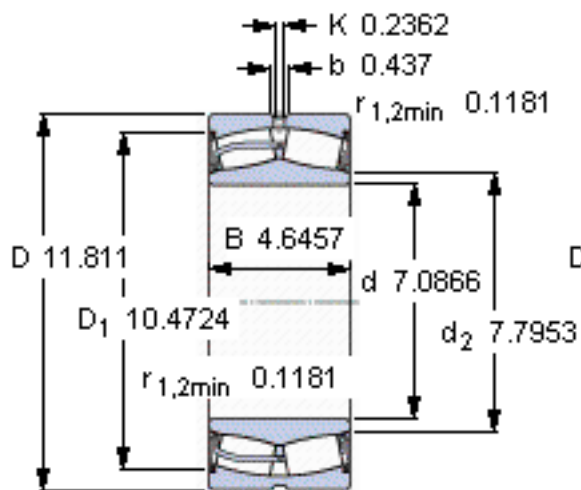

SKF 24136-2CS5/VT143 *参数

主要尺寸	d	180	mm	-
	D	300	mm	-
	B	118	mm	-
基本额定载荷	C	1400000	N	动载荷
	C_0	2160000	N	静载荷
疲劳载荷极限	P_u	196000	N	-
额定转速	参考转速	-	r/min	-
	极限转速	360	r/min	-
重量	重量	34500	g	-
型号	* SKF 探索者轴承	24136-2CS5/VT143 *	-	-

SKF 24136-2CS5/VT143 *图片

计算系数
e 0,37
Y₁ 1,8
Y₂ 2,7
Y₀ 1,8

计算系数
e 0,37
Y₁ 1,8
Y₂ 2,7
Y₀ 1,8

参考资料:<http://www.sozhou.com/p/cc574d3b.html>