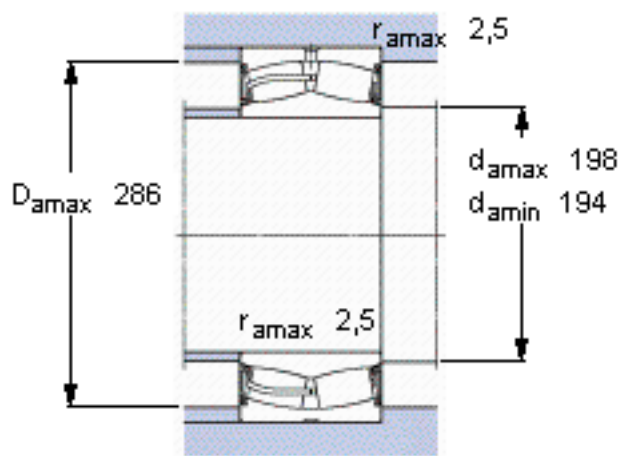

SKF 24136-2CS5/VT143 *参数

主要尺寸	d	180	mm	-
	D	300	mm	-
	B	118	mm	-
基本额定载荷	C	1400000	N	动载荷
	C_0	2160000	N	静载荷
疲劳载荷极限	P_u	196000	N	-
额定转速	参考转速	-	r/min	-
	极限转速	360	r/min	-
重量	重量	34500	g	-
型号	* SKF 探索者轴承	24136-2CS5/VT143 *	-	-

SKF 24136-2CS5/VT143 *图片

计算系数
e 0,37
Y₁ 1,8
Y₂ 2,7
Y₀ 1,8

计算系数
e 0,37
Y₁ 1,8
Y₂ 2,7
Y₀ 1,8

参考资料:<http://www.sozhou.com/p/cc574d3b.html>