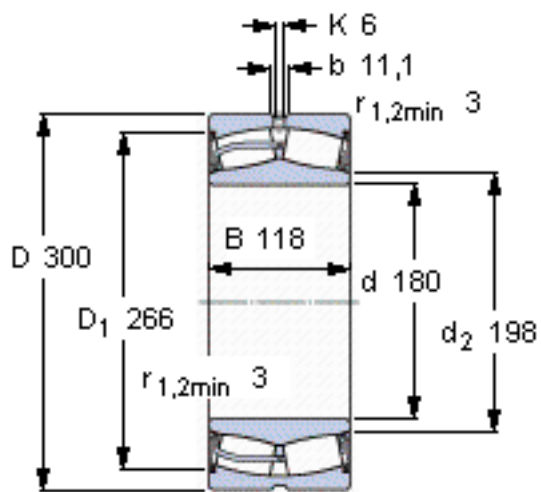

SKF 24136-2CS5/VT143 *参数

主要尺寸	d	180	mm	-
	D	300	mm	-
	B	118	mm	-
基本额定载荷	C	1400000	N	动载荷
	C_0	2160000	N	静载荷
疲劳载荷极限	P_u	196000	N	-
额定转速	参考转速	-	r/min	-
	极限转速	360	r/min	-
重量	重量	34500	g	-
型号	* SKF 探索者轴承	24136-2CS5/VT143 *	-	-

SKF 24136-2CS5/VT143 *图片

计算系数
e 0,37
Y₁ 1,8
Y₂ 2,7
Y₀ 1,8

计算系数
e 0,37
Y₁ 1,8
Y₂ 2,7
Y₀ 1,8

参考资料:<http://www.sozhou.com/p/cc574d3b.html>