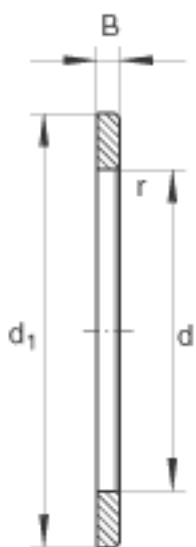

INA WS81112参数

尺寸	d	60	mm	-
	d ₁	85	mm	-
	B	4.75	mm	-
	r _{min}	1	mm	-
重量	m	92	g	质量

INA WS81112图片

参考资料:<http://www.sozhou.com/p/cc32a65b.html>