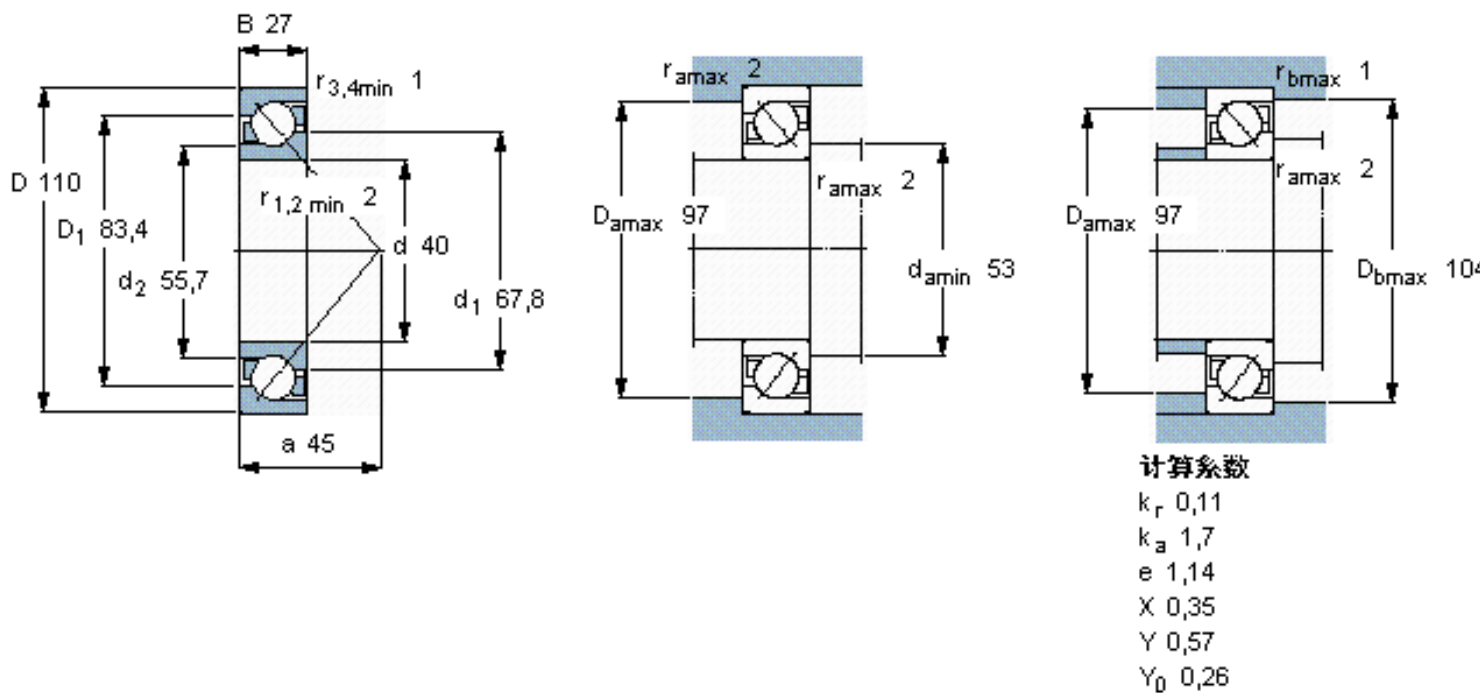

SKF 7408 BGBM参数

主要尺寸	d	40	mm	-
	D	110	mm	-
	B	27	mm	-
基本额定载荷	C	70200	N	动载荷
	C_0	45000	N	静载荷
疲劳载荷极限	P_u	1900	N	-
额定转速	参考转速	8000	r/min	-
	极限转速	8000	r/min	-
重量	重量	1400	g	-
型号	* SKF 探索者轴承	7408 BGBM	-	-

SKF 7408 BGBM图片

参考资料:<http://www.sozhou.com/p/cbec858f.html>

计算系数

k_r 0,11

k_a 1,7

e 1,14

X 0,35

Y 0,57

Y_0 0,26