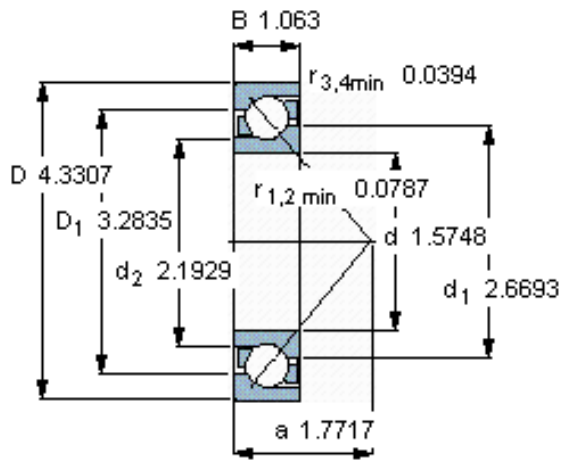

SKF 7408 BGBM参数

主要尺寸	d	40	mm	-
	D	110	mm	-
	B	27	mm	-
基本额定载荷	C	70200	N	动载荷
	C_0	45000	N	静载荷
疲劳载荷极限	P_u	1900	N	-
额定转速	参考转速	8000	r/min	-
	极限转速	8000	r/min	-
重量	重量	1400	g	-
型号	* SKF 探索者轴承	7408 BGBM	-	-

SKF 7408 BGBM图片

参考资料:<http://www.sozhou.com/p/cbec858f.html>

计算系数

k_r 0,11

k_a 1,7

e 1,14

X 0,35

Y 0,57

Y_0 0,26