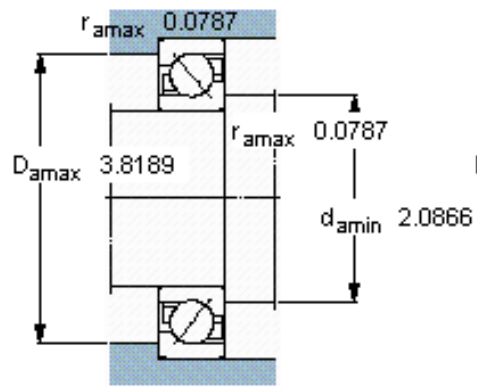

计算系数

k_r 0,11

k_a 1,7

e 1,14

X 0,35

Y 0,57

Y_0 0,26