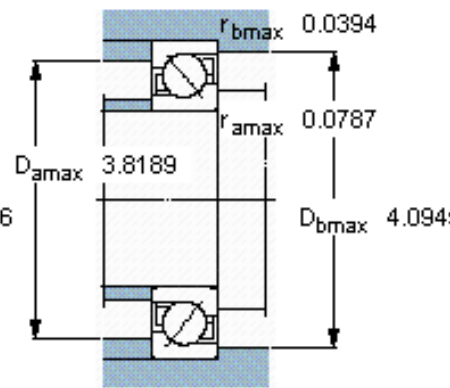

SKF 7408 BGBM参数

主要尺寸	d	40	mm	-
	D	110	mm	-
	B	27	mm	-
基本额定载荷	C	70200	N	动载荷
	C_0	45000	N	静载荷
疲劳载荷极限	P_u	1900	N	-
额定转速	参考转速	8000	r/min	-
	极限转速	8000	r/min	-
重量	重量	1400	g	-
型号	* SKF 探索者轴承	7408 BGBM	-	-

SKF 7408 BGBM图片

参考资料:<http://www.sozhou.com/p/cbec858f.html>

计算系数

k_r 0,11

k_a 1,7

e 1,14

X 0,35

Y 0,57

Y_0 0,26