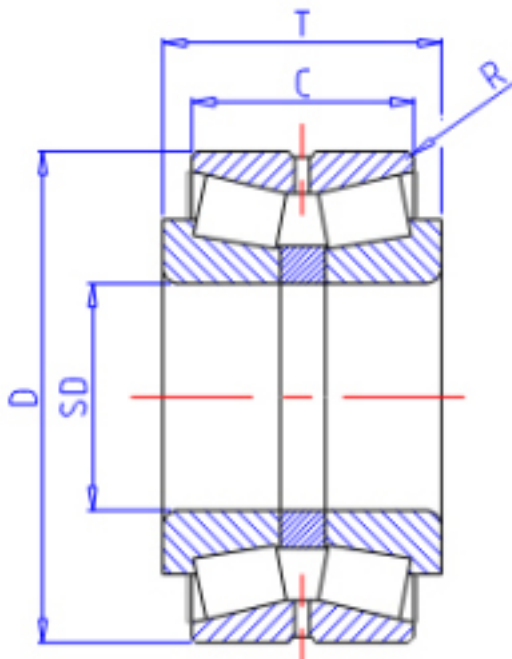

KOYO 46T32312JR/81参数

主要尺寸	SD	60	mm	内径
	D	130	mm	外径
	T	104	mm	-
	C	81.0	mm	宽度
	R	2.5	mm	(最小)
型号	ORDER	46T32312JR/81		型号
基本额定载荷	CR	419000	N	动载荷
	C0	629000	N	静载荷

KOYO 46T32312JR/81图片

参考资料:<http://www.sozhou.com/p/cbdc1b1c.html>