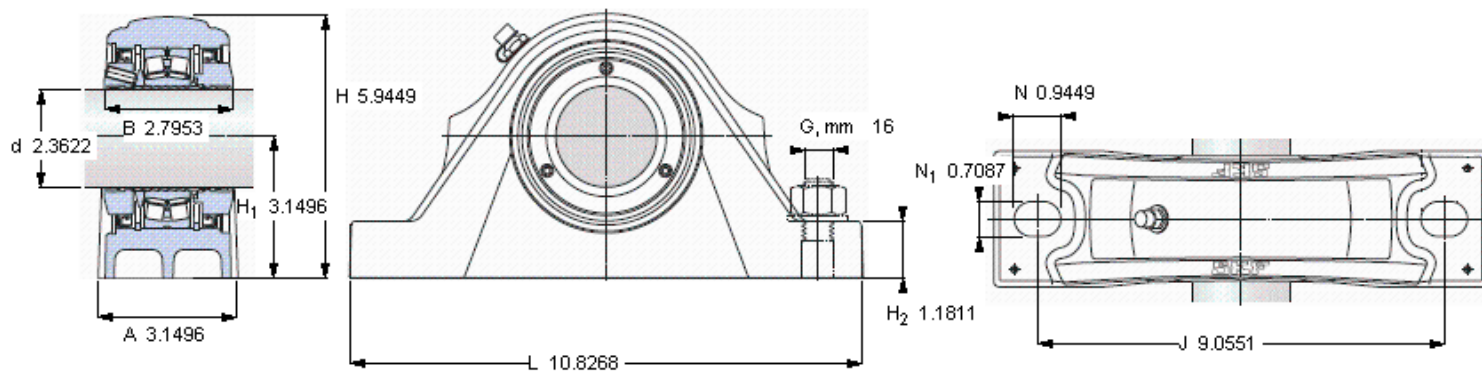

SKF SYNT 60 LTF参数

主要尺寸	d	60	mm	-
	A	80	mm	-
	H	151	mm	-
	H ₁	80	mm	-
	L	275	mm	-
基本额定载荷	C	156000	N	动载荷
	C ₀	166000	N	静载荷
疲劳载荷极限	P _u	18600	N	-
极限转速	极限转速	1450	r/min	-
重量	重量	7700	g	-
型号	型号	SYNT 60 LTF	-	-
基本轴承型号	基本轴承型号	22212 E	-	-

SKF SYNT 60 LTF图片

重新润滑脂量 [克] 6
 允许轴向位移 [mm]
 (从中间位置) 2,5

端盖
 ECY 212