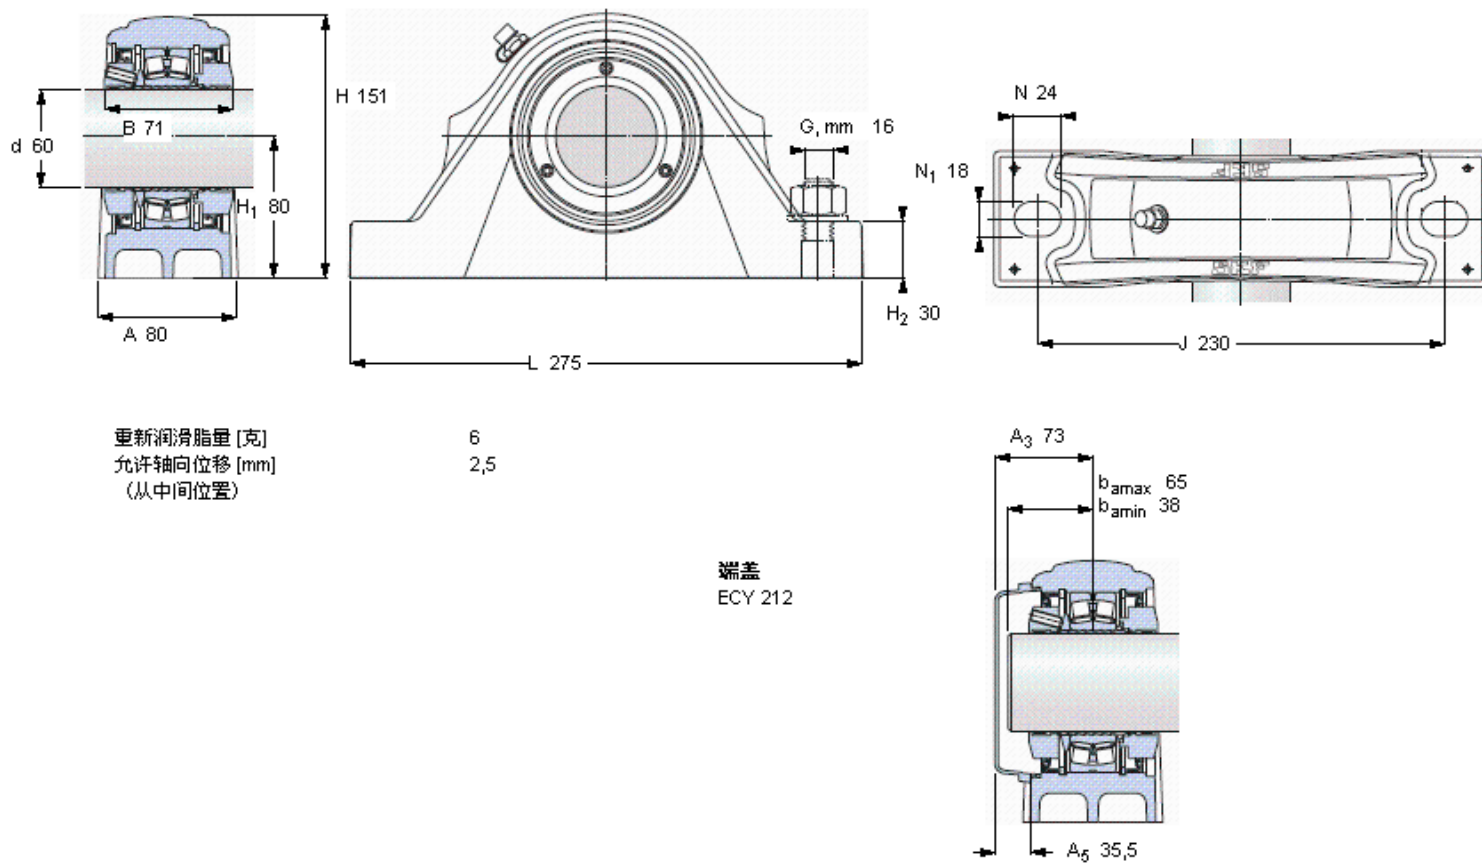

SKF SYNT 60 LTF参数

主要尺寸	d	60	mm	-
	A	80	mm	-
	H	151	mm	-
	H ₁	80	mm	-
	L	275	mm	-
基本额定载荷	C	156000	N	动载荷
	C ₀	166000	N	静载荷
疲劳载荷极限	P _u	18600	N	-
极限转速	极限转速	1450	r/min	-
重量	重量	7700	g	-
型号	型号	SYNT 60 LTF	-	-
基本轴承型号	基本轴承型号	22212 E	-	-

SKF SYNT 60 LTF图片

重新润滑脂量 [克] 6
 允许轴向位移 [mm]
 (从中间位置) 2,5

端盖
 ECY 212