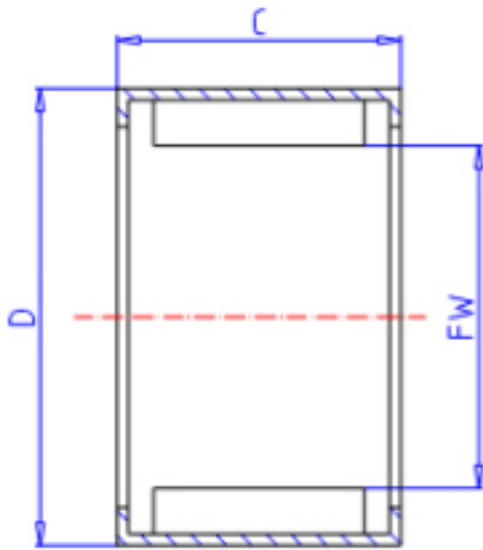

KOYO BTM2025参数

主要尺寸	FW	20.0	mm	内径
	C	25	mm	宽度
	D	27	mm	外径
型号	ORDER	BTM2025		型号
基本额定载荷	CR	22000	N	动载荷
	C0	36400	N	静载荷
极限转速	NO	18000	1/min	油润滑

KOYO BTM2025图片

参考资料:<http://www.sozhou.com/p/cbc1aecd.html>