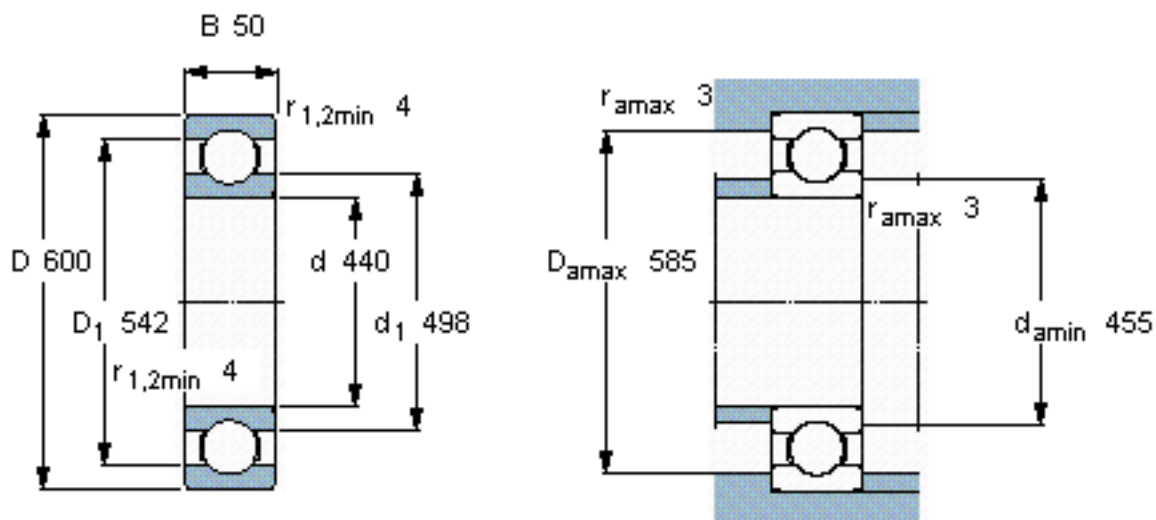

SKF 60988 MB/W64参数

主要尺寸	d	440	mm	-
	D	600	mm	-
	B	50	mm	-
基本额定载荷	C	312000	N	动载荷
	C_0	550000	N	静载荷
疲劳载荷极限	P_u	10200	N	-
极限转速	极限转速	80	r/min	-
重量	重量	40000	g	-
型号	* SKF 探索者轴承	60988 MB/W64	-	-

SKF 60988 MB/W64图片