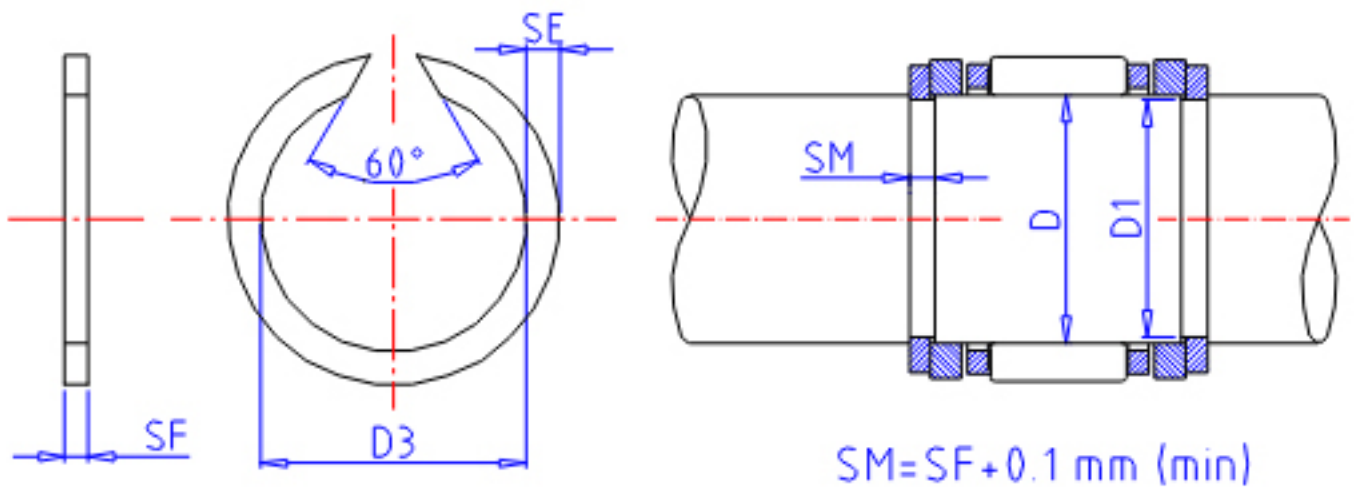

IKO WR 63参数

型号	ORDER	WR 63		型号
主要尺寸	D	63	mm	轴径
	D3	60.6	mm	(最大)
	SE	2.30	mm	宽度
	SF	1.5	mm	-
	D1	61.5	mm	沟的直径
	TOL	0/-0.19	mm	尺寸公差

IKO WR 63图片

参考资料:<http://www.sozhou.com/p/cb9f89ae.html>