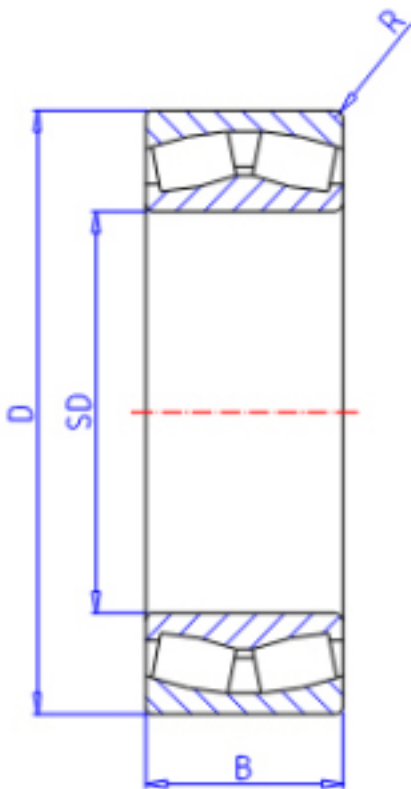

KOYO 23268R参数

主要尺寸	SD	340	mm	内径
	D	620	mm	外径
	B	224.0	mm	宽度
	R	6.0	mm	(最小)
型号	ORDER	23268R		型号
基本额定载荷	C	5120000	N	动载荷
	C0	7560000	N	静载荷
极限转速	NG	450	1/min	脂润滑
	NO	600	1/min	油润滑

KOYO 23268R图片

参考资料:<http://www.sozhou.com/p/cb133f28.html>