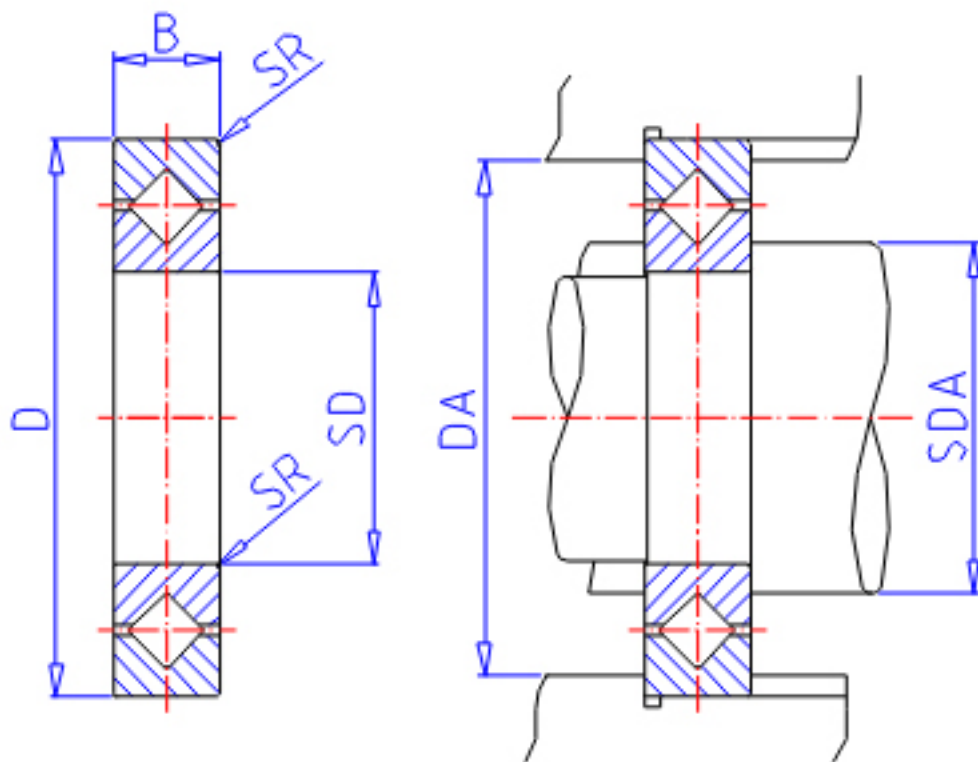

## IKO CRBS 908V参数

轴径	STDRT	90	mm	轴径
型号	ORDER	CRBS 908V		型号
重量	MASS	135	g	重量
主要尺寸	SD	90	mm	内径
	D	106	mm	外径
	B	8	mm	宽度
	SR	0.4	mm	(最小)
安装尺寸	SDA	94	mm	-
	DA	101	mm	-
基本额定载荷	CR	9310	N	动载荷
	COR	17400	N	静载荷

## IKO CRBS 908V图片

参考资料:<http://www.sozhou.com/p/ca576d90.html>