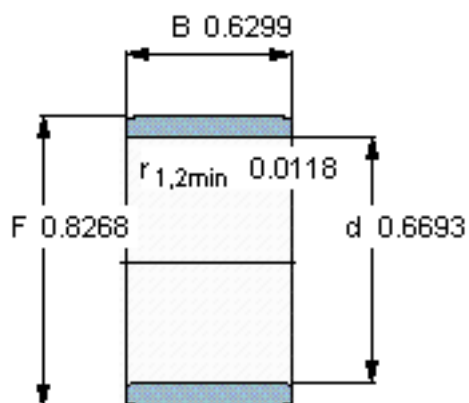

SKF IR 17x21x16参数

主要尺寸	d	17	mm	-
	F	21	mm	-
	B	16	mm	-
	最小	0.3	mm	-
重量	重量	14	g	-
型号	型号	IR 17x21x16	-	-

SKF IR 17x21x16图片

参考资料: <http://www.sozhou.com/p/ca3a2e42.html>