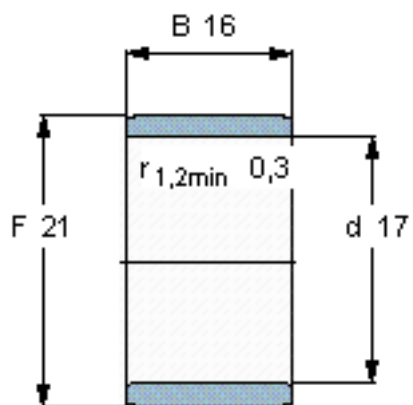

SKF IR 17x21x16参数

主要尺寸	d	17	mm	-
	F	21	mm	-
	B	16	mm	-
	最小	0.3	mm	-
重量	重量	14	g	-
型号	型号	IR 17x21x16	-	-

SKF IR 17x21x16图片

参考资料: <http://www.sozhou.com/p/ca3a2e42.html>