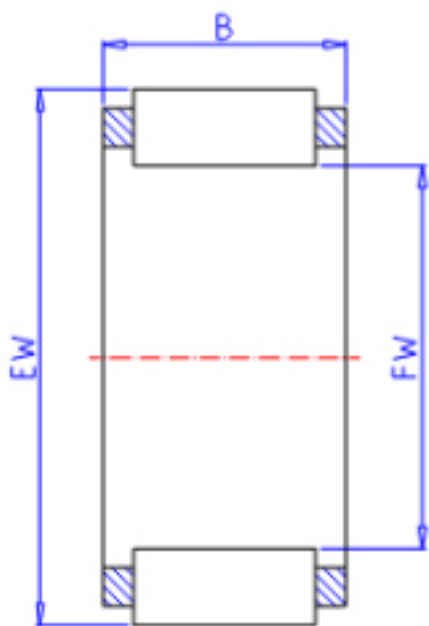

KOYO R18/18参数

主要尺寸	FW	18.00	mm	内径
	EW	22.00	mm	外径
	B	18.0	mm	宽度
型号	ORDER	R18/18		型号
基本额定载荷	C	12600	N	动载荷
	C0	18800	N	静载荷
极限转速	NO	25000	1/min	油润滑

KOYO R18/18图片

参考资料:<http://www.sozhou.com/p/ca1d6b96.html>