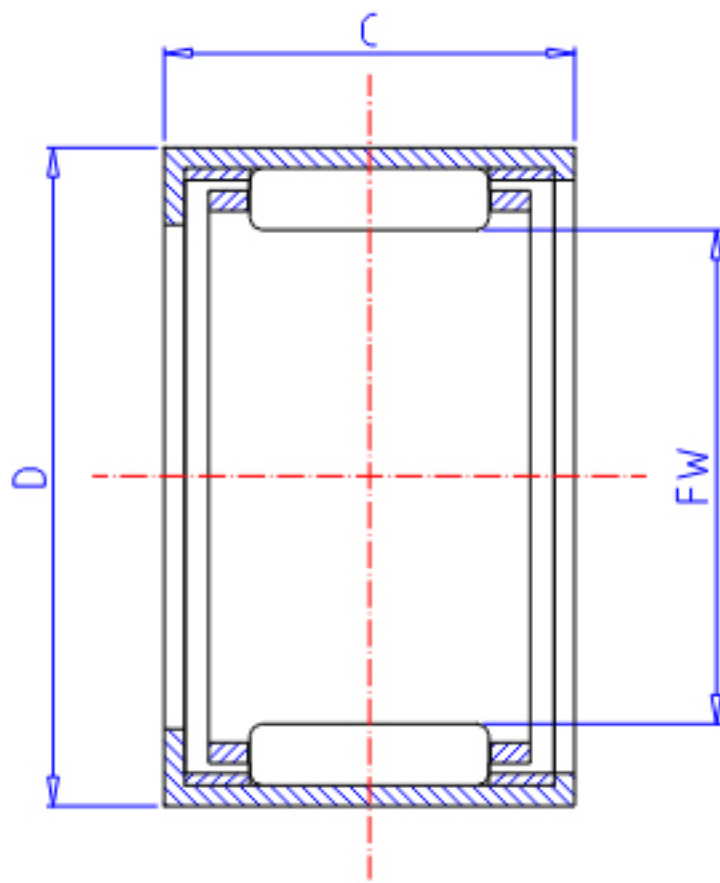

### IKO TLA 3520Z参数

轴径	STDRT	35	mm	轴径
型号	ORDER	TLA 3520Z		型号
重量	MASS	43.50	g	重量
主要尺寸	FW	35	mm	内径
	D	42	mm	外径
	C	20	mm	宽度
基本额定载荷	CR	20700	N	动载荷
	COR	42300	N	静载荷

### IKO TLA 3520Z图片

参考资料:<http://www.sozhou.com/p/c9de3e1e.html>