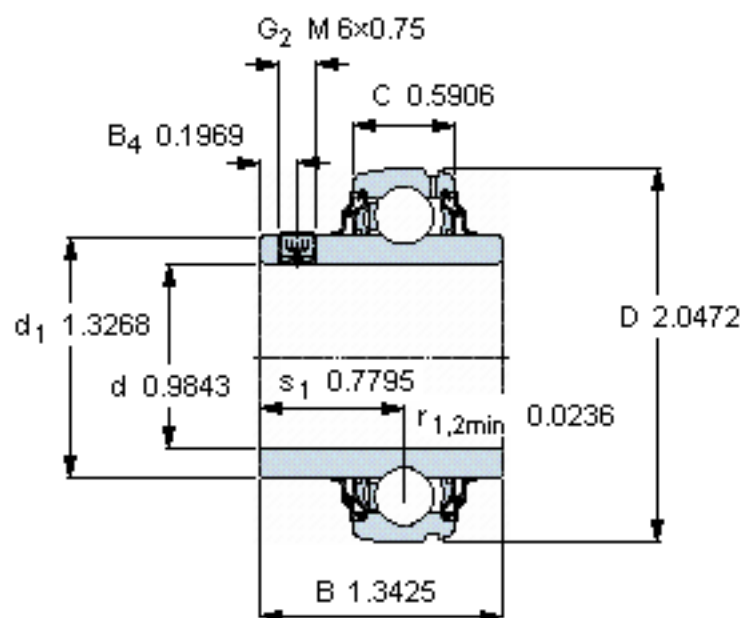

SKF YAR 205-2RF/HV参数

主要尺寸	d	25	mm	-
	D	52	mm	-
	B	34.1	mm	-
	C	15	mm	-
基本额定载荷	C	11900	N	动载荷
	$C_0$	7800	N	静载荷
疲劳载荷极限	$P_u$	335	N	-
极限转速	带h6轴公差	4300	r/min	-
重量	重量	180	g	-
型号	型号	YAR 205-2RF/HV	-	-

SKF YAR 205-2RF/HV图片

六角键销尺寸 [mm]

3

推荐的紧固扭矩 [Nm]

4

适宜的橡胶活圈

RIS 205

计算系数

$f_0$  14

参考资料: <http://www.sozhou.com/p/c9cfe5fc.html>

六角键销尺寸 [mm]

3

推荐的紧固扭矩 [Nm]

4

适宜的橡胶活圈

RIS 205

计算系数