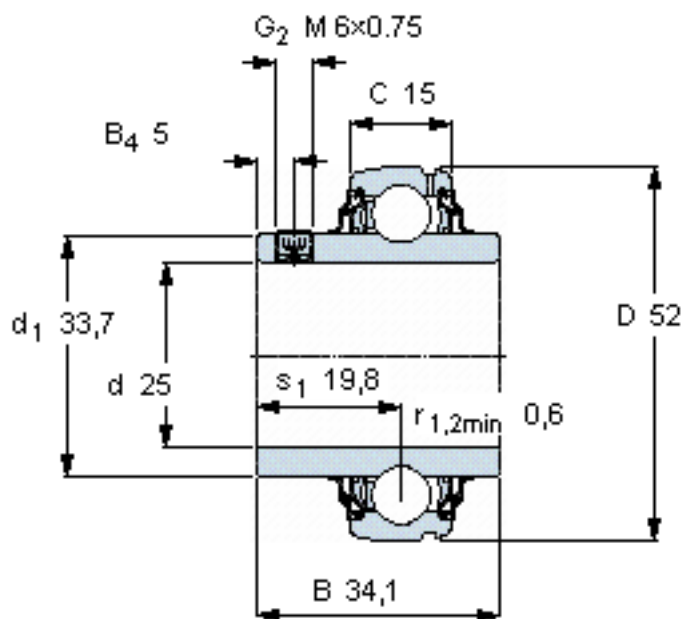

SKF YAR 205-2RF/HV参数

主要尺寸	d	25	mm	-
	D	52	mm	-
	B	34.1	mm	-
	C	15	mm	-
基本额定载荷	C	11900	N	动载荷
	$C_0$	7800	N	静载荷
疲劳载荷极限	$P_u$	335	N	-
极限转速	带h6轴公差	4300	r/min	-
重量	重量	180	g	-
型号	型号	YAR 205-2RF/HV	-	-

SKF YAR 205-2RF/HV图片

六角键销尺寸 [mm]

3

推荐的紧固扭矩 [Nm]

4

适宜的橡胶活圈

RIS 205

计算系数

$f_0$  14

参考资料: <http://www.sozhou.com/p/c9cfe5fc.html>

六角键销尺寸 [mm]

3

推荐的紧固扭矩 [Nm]

4

适宜的橡胶活圈

RIS 205

计算系数