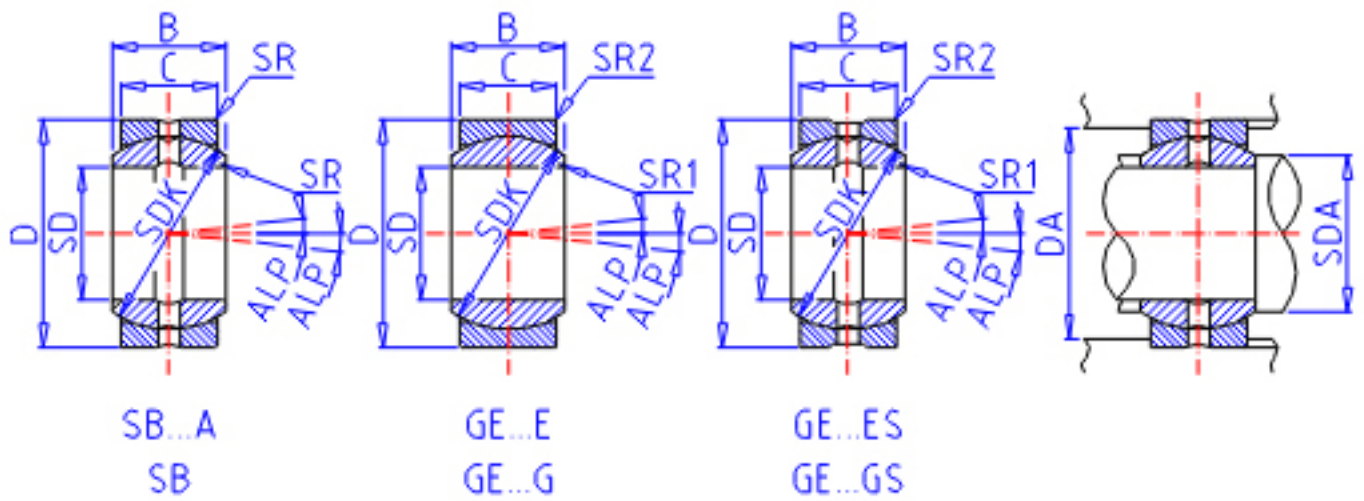

IKO SB 70A参数

轴径	STDRT	70	mm	轴径	
型号	ORDER	SB 70A		型号	
重量	MASS	2220	g	重量	
主要尺寸	SD	70	mm	内径	
	D	110	mm	外径	
	B	58	mm	宽度	
	C	50	mm	宽度	
	SDK	100.0	mm	-	
	SR	0.6	mm	(最小)	
	SR1	0.0	mm	(最小)	
容许倾斜角度	SR2	0.0	mm	(最小)	
	ALP	5		容许倾斜角度	
	安装尺寸	SDAMIN	74.5	mm	(最小)
SDAMAX		81.5	mm	(最大)	
DAMAX		105.5	mm	(最大)	
DAMIN		93.0	mm	(最小)	
动态负载容量	CD	490000	N	动态负载容量	
静态负载容量	CS	2940000	N	静态负载容量	

IKO SB 70A图片

参考资料:<http://www.sozhou.com/p/c9a19f87.html>