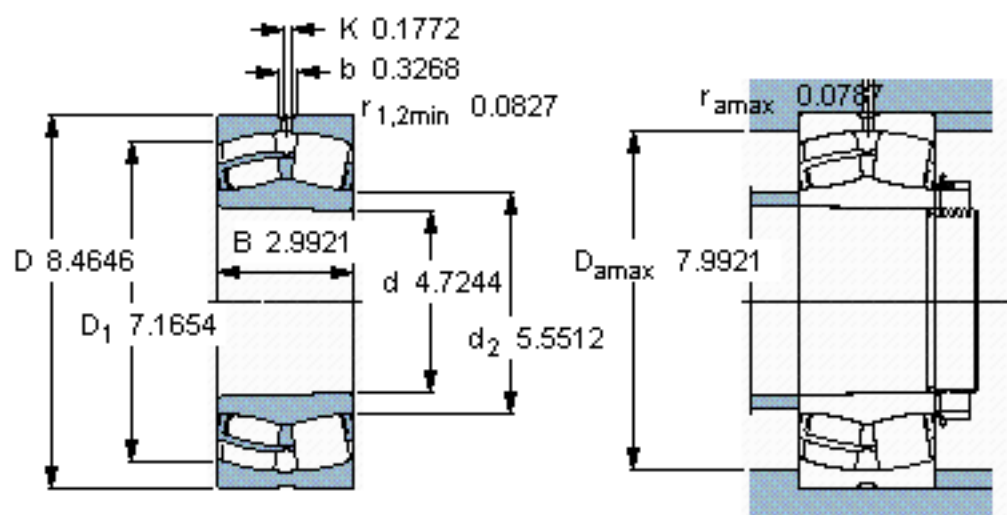

SKF 23224 CCK/W33 *参数

主要尺寸	d	120	mm	-
	D	215	mm	-
	B	76	mm	-
基本额定载荷	C	695000	N	动载荷
	C_0	930000	N	静载荷
疲劳载荷极限	P_u	93000	N	-
额定转速	参考转速	2000	r/min	-
	极限转速	2800	r/min	-
重量	重量	11500	g	-
型号	* SKF 探索者轴承	23224 CCK/W33 *	-	-

SKF 23224 CCK/W33 *图片

计算系数
 e 0,35
 Y_1 1,9
 Y_2 2,9
 Y_0 1,8

圆锥孔，圆锥
1: 12

参考资料: <http://www.sozhou.com/p/c953dd2f.html>

圆锥孔，圆锥
1: 12