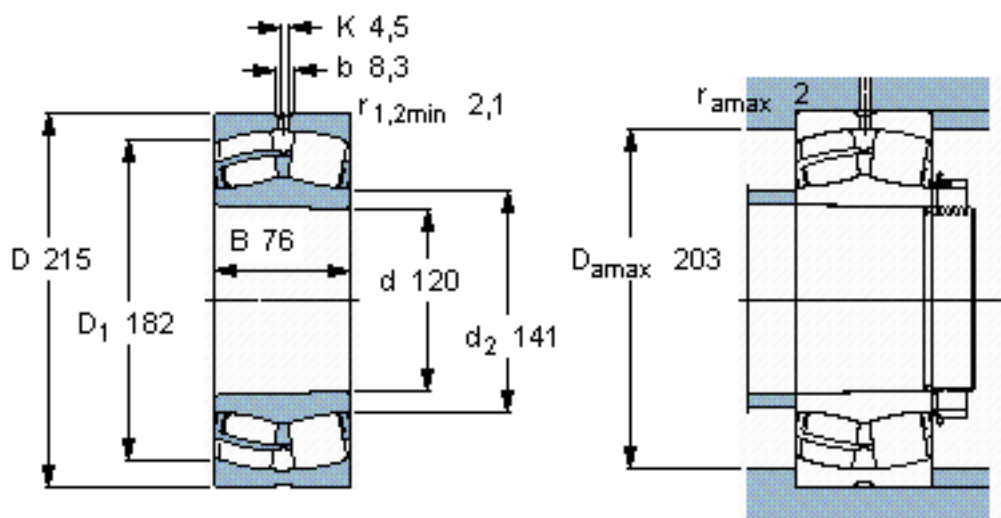

SKF 23224 CCK/W33 *参数

主要尺寸	d	120	mm	-
	D	215	mm	-
	B	76	mm	-
基本额定载荷	C	695000	N	动载荷
	C_0	930000	N	静载荷
疲劳载荷极限	P_u	93000	N	-
额定转速	参考转速	2000	r/min	-
	极限转速	2800	r/min	-
重量	重量	11500	g	-
型号	* SKF 探索者轴承	23224 CCK/W33 *	-	-

SKF 23224 CCK/W33 *图片

计算系数
 e 0,35
 Y_1 1,9
 Y_2 2,9
 Y_0 1,8

圆锥孔，圆锥
1: 12

参考资料: <http://www.sozhou.com/p/c953dd2f.html>

圆锥孔，圆锥
1: 12