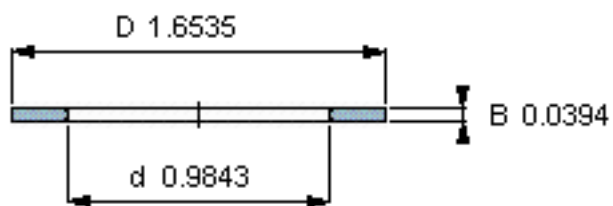

SKF AS 2542参数

尺寸	d	25	mm	-
	D	42	mm	-
	B	1	mm	-
	d ₁	-	mm	-
	D ₁	-	mm	-
	r ₁ 、r _{1.2}	-	mm	-
重量	重量	7	g	-
型号	型号	AS 2542	-	-

SKF AS 2542图片

推力圈

推力圈

参考资料:<http://www.sozhou.com/p/c92e0b3e.html>