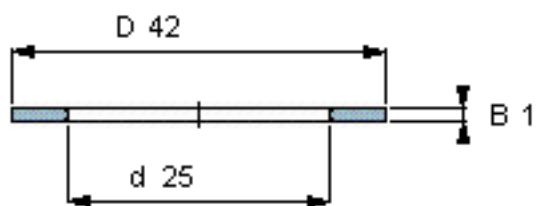

SKF AS 2542参数

尺寸	d	25	mm	-
	D	42	mm	-
	B	1	mm	-
	d ₁	-	mm	-
	D ₁	-	mm	-
	r ₁ 、r _{1.2}	-	mm	-
重量	重量	7	g	-
型号	型号	AS 2542	-	-

SKF AS 2542图片

推力圈

推力圈

参考资料:<http://www.sozhou.com/p/c92e0b3e.html>