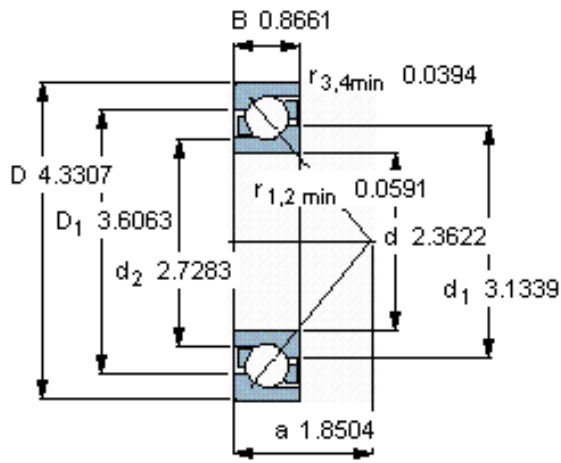

SKF 7212 BECBP *参数

主要尺寸	d	60	mm	-
	D	110	mm	-
	B	22	mm	-
基本额定载荷	C	61000	N	动载荷
	C_0	50000	N	静载荷
疲劳载荷极限	P_u	2120	N	-
额定转速	参考转速	7500	r/min	-
	极限转速	7500	r/min	-
重量	重量	780	g	-
型号	* SKF 探索者轴承	7212 BECBP *	-	-

SKF 7212 BECBP *图片

参考资料: <http://www.sozhou.com/p/c92a2721.html>

计算系数

k_r 0,095

k_a 1,4

e 1,14

X 0,35

Y 0,57