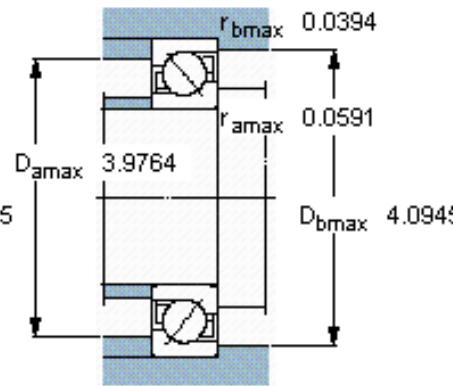

SKF 7212 BECBP *参数

主要尺寸	d	60	mm	-
	D	110	mm	-
	B	22	mm	-
基本额定载荷	C	61000	N	动载荷
	C_0	50000	N	静载荷
疲劳载荷极限	P_u	2120	N	-
额定转速	参考转速	7500	r/min	-
	极限转速	7500	r/min	-
重量	重量	780	g	-
型号	* SKF 探索者轴承	7212 BECBP *	-	-

SKF 7212 BECBP *图片

参考资料: <http://www.sozhou.com/p/c92a2721.html>

计算系数

k_r 0,095

k_a 1,4

e 1,14

X 0,35

Y 0,57