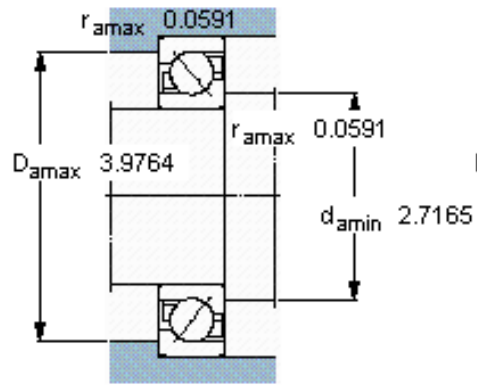

SKF 7212 BECBP *参数

主要尺寸	d	60	mm	-
	D	110	mm	-
	B	22	mm	-
基本额定载荷	C	61000	N	动载荷
	C_0	50000	N	静载荷
疲劳载荷极限	P_u	2120	N	-
额定转速	参考转速	7500	r/min	-
	极限转速	7500	r/min	-
重量	重量	780	g	-
型号	* SKF 探索者轴承	7212 BECBP *	-	-

SKF 7212 BECBP *图片

参考资料: <http://www.sozhou.com/p/c92a2721.html>

计算系数

k_r 0,095

k_a 1,4

e 1,14

X 0,35

Y 0,57