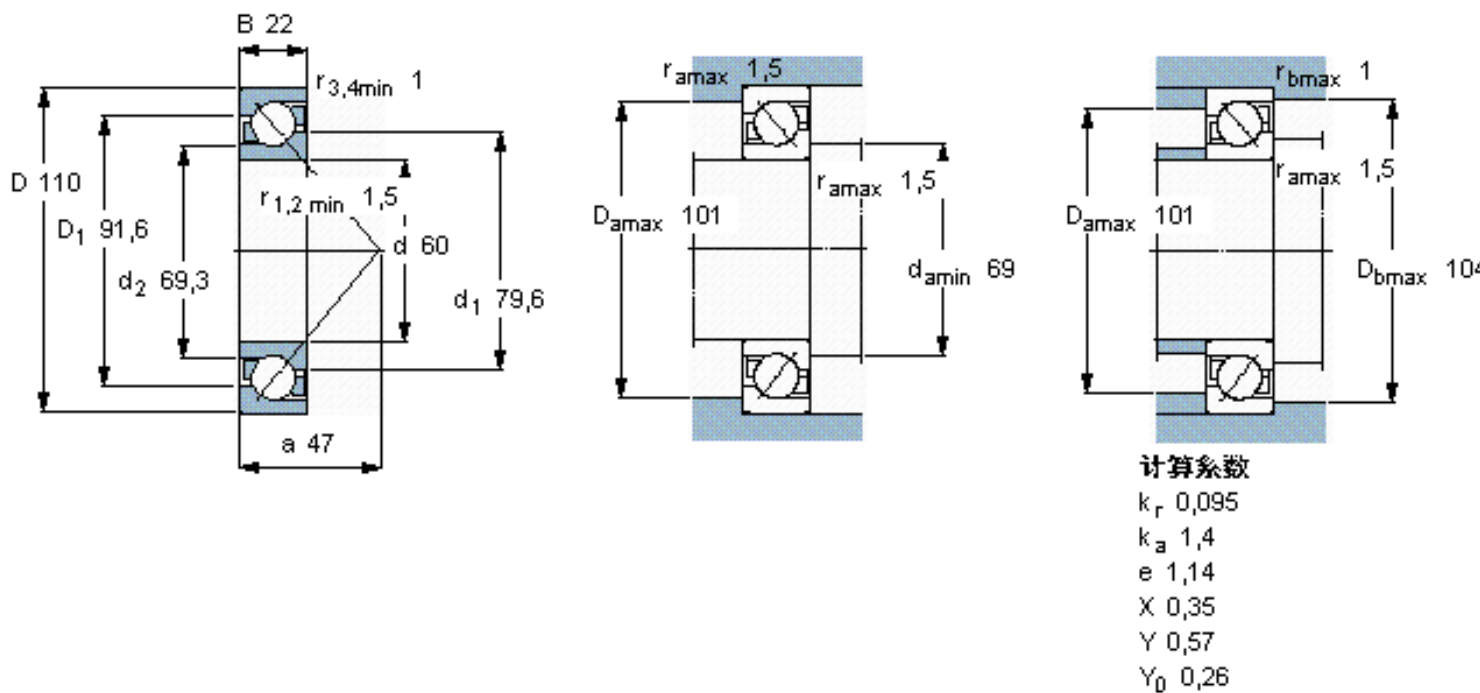

SKF 7212 BECBP *参数

主要尺寸	d	60	mm	-
	D	110	mm	-
	B	22	mm	-
基本额定载荷	C	61000	N	动载荷
	C_0	50000	N	静载荷
疲劳载荷极限	P_u	2120	N	-
额定转速	参考转速	7500	r/min	-
	极限转速	7500	r/min	-
重量	重量	780	g	-
型号	* SKF 探索者轴承	7212 BECBP *	-	-

SKF 7212 BECBP *图片

参考资料: <http://www.sozhou.com/p/c92a2721.html>

计算系数

k_r 0,095

k_a 1,4

e 1,14

X 0,35

Y 0,57