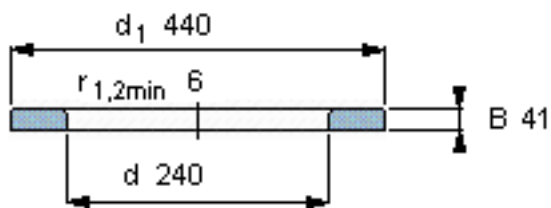

SKF WS 89448参数

尺寸	d	240	mm	-
	D	-	mm	-
	B	41	mm	-
	d_1	440	mm	-
	D_1	-	mm	-
	$r_1, r_{1.2}$	6	mm	-
重量	重量	34200	g	-
型号	型号	WS 89448	-	-

SKF WS 89448图片

轴垫圈

轴垫圈

参考资料:<http://www.sozhou.com/p/c8de8ce0.html>