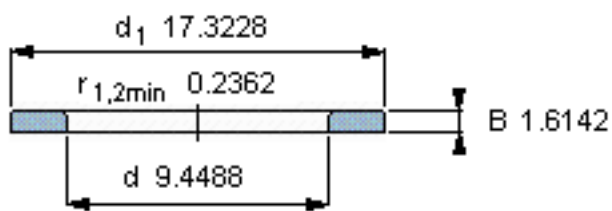

SKF WS 89448参数

尺寸	d	240	mm	-
	D	-	mm	-
	B	41	mm	-
	d_1	440	mm	-
	D_1	-	mm	-
	$r_1, r_{1.2}$	6	mm	-
重量	重量	34200	g	-
型号	型号	WS 89448	-	-

SKF WS 89448图片

轴垫圈

轴垫圈

参考资料:<http://www.sozhou.com/p/c8de8ce0.html>