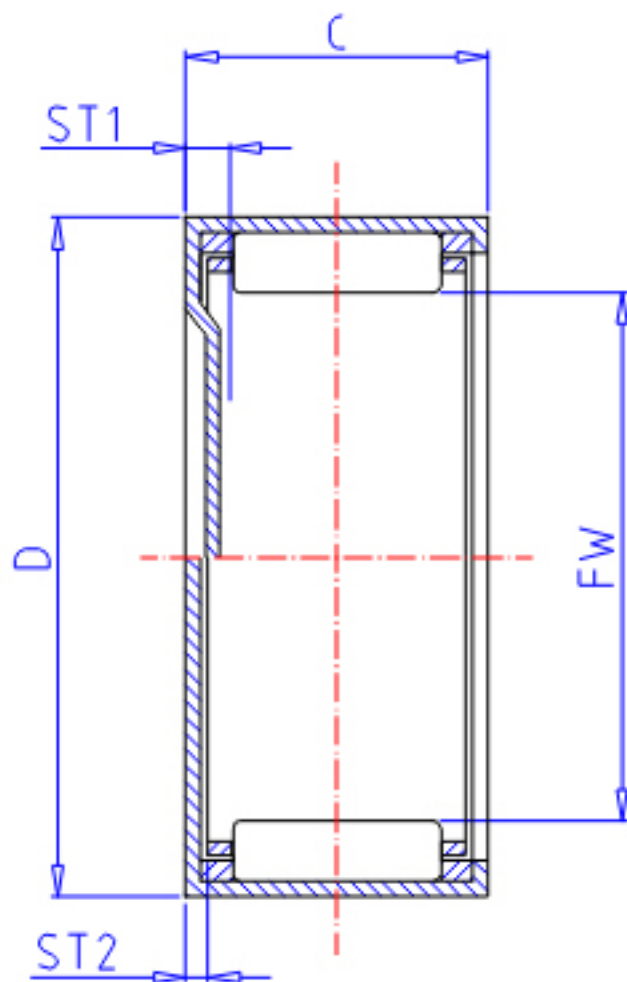

参考资料:<http://www.sozhou.com/p/c8786437.html>