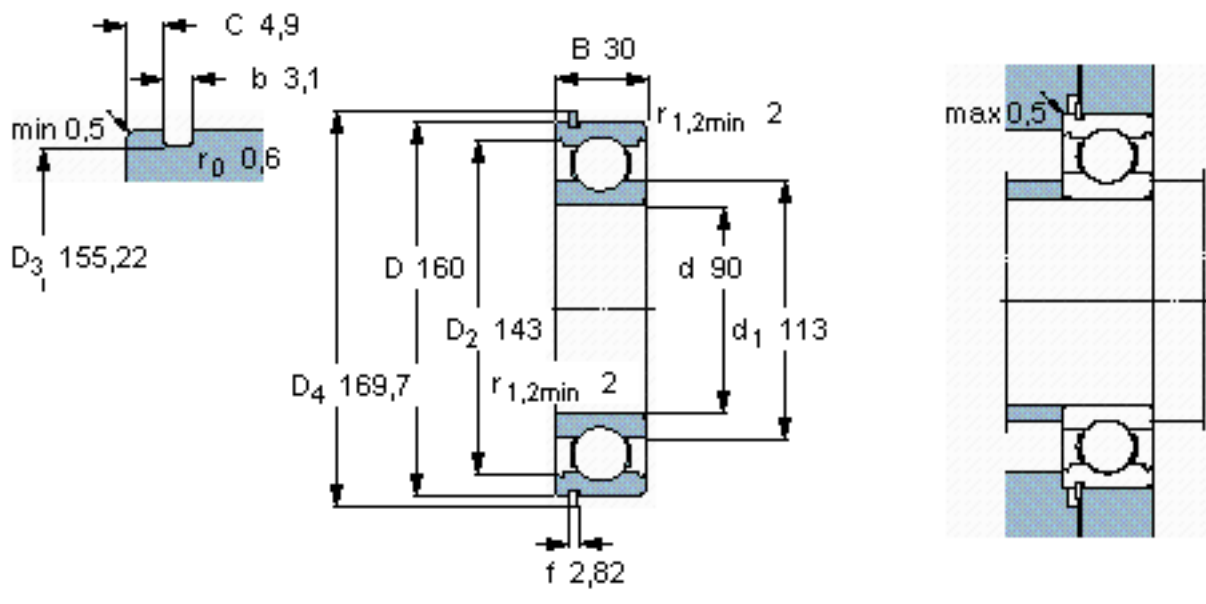

SKF 6218 N *参数

主要尺寸	d	90	mm	-
	D	160	mm	-
	B	30	mm	-
基本额定载荷	C	101000	N	动载荷
	C_0	73500	N	静载荷
疲劳载荷极限	P_u	2800	N	-
额定转速	参考转速	8500	r/min	-
	极限转速	5300	r/min	-
重量	重量	2150	g	-
型号	* SKF 探索者轴承	6218 N *	-	-
	* SKF 探索者轴承	SP 160	-	-

SKF 6218 N *图片

参考资料: <http://www.sozhou.com/p/c875c39c.html>

计算系数

k_r 0,025

f_0 15