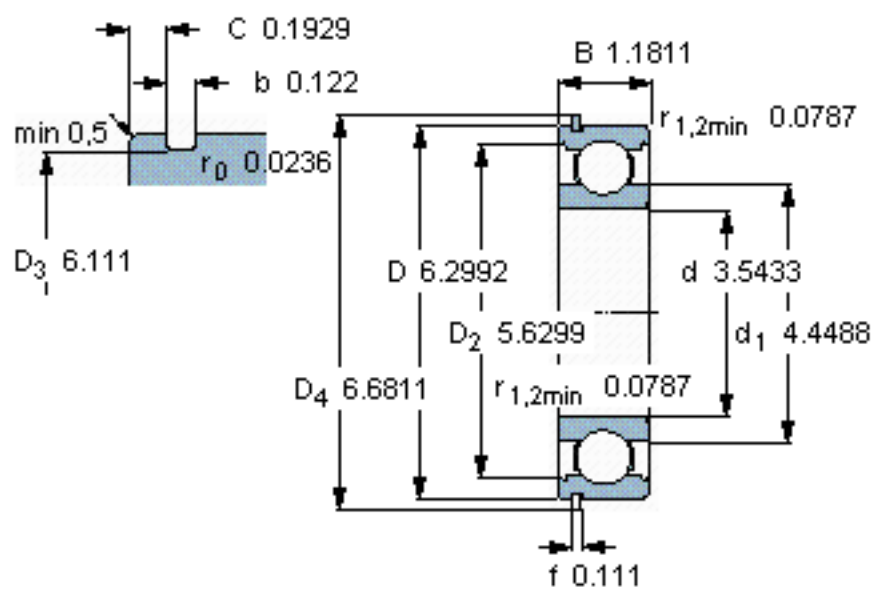

SKF 6218 N *参数

主要尺寸	d	90	mm	-
	D	160	mm	-
	B	30	mm	-
基本额定载荷	C	101000	N	动载荷
	C_0	73500	N	静载荷
疲劳载荷极限	P_u	2800	N	-
额定转速	参考转速	8500	r/min	-
	极限转速	5300	r/min	-
重量	重量	2150	g	-
型号	* SKF 探索者轴承	6218 N *	-	-
	* SKF 探索者轴承	SP 160	-	-

SKF 6218 N *图片

参考资料: <http://www.sozhou.com/p/c875c39c.html>

计算系数

k_r 0,025

f_0 15