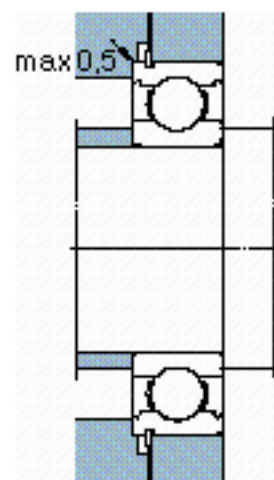

SKF 6218 N *参数

主要尺寸	d	90	mm	-
	D	160	mm	-
	B	30	mm	-
基本额定载荷	C	101000	N	动载荷
	C_0	73500	N	静载荷
疲劳载荷极限	P_u	2800	N	-
额定转速	参考转速	8500	r/min	-
	极限转速	5300	r/min	-
重量	重量	2150	g	-
型号	* SKF 探索者轴承	6218 N *	-	-
	* SKF 探索者轴承	SP 160	-	-

SKF 6218 N *图片

参考资料: <http://www.sozhou.com/p/c875c39c.html>

计算系数

k_r 0,025

f_0 15