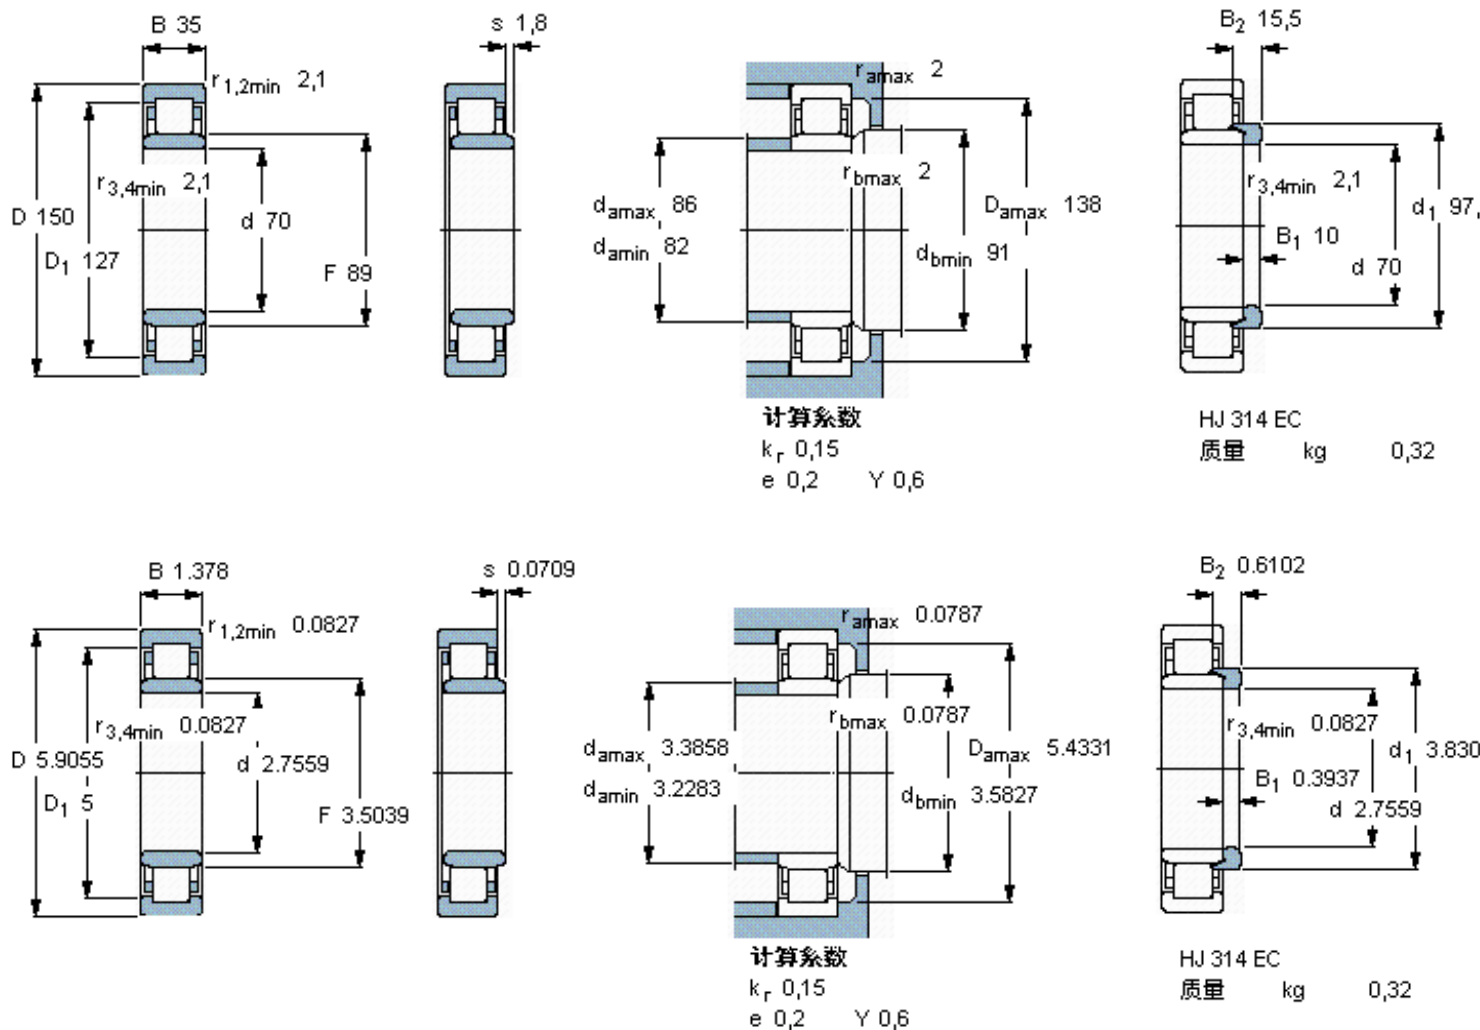

SKF NU 314 ECML *参数

主要尺寸	d	70	mm	-
	D	150	mm	-
	B	35	mm	-
基本额定载荷	C	236000	N	动载荷
	C_0	228000	N	静载荷
疲劳载荷极限	P_u	29000	N	-
额定转速	参考转速	4800	r/min	-
	极限转速	8500	r/min	-
重量	重量	2750	g	-
型号	* SKF 探索者轴承	NU 314 ECML *	-	-
角圈	型号	HJ 314 EC	-	-

SKF NU 314 ECML *图片

参考资料:<http://www.sozhou.com/p/c86e774f.html>