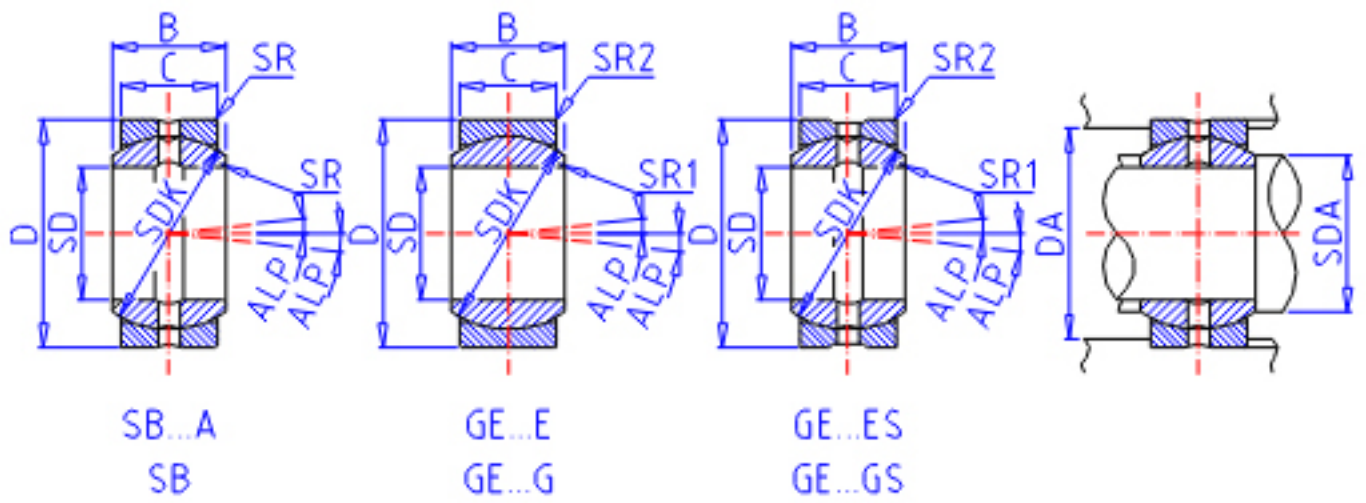

IKO SB 355530参数

轴径	STDRT	35	mm	轴径	
型号	ORDER	SB 355530		型号	
重量	MASS	300	g	重量	
主要尺寸	SD	35	mm	内径	
	D	55	mm	外径	
	B	30	mm	宽度	
	C	26	mm	宽度	
	SDK	50.0	mm	-	
	SR	0.6	mm	(最小)	
	SR1	0.0	mm	(最小)	
容许倾斜角度	SR2	0.0	mm	(最小)	
	ALP	5		容许倾斜角度	
	安装尺寸	SDAMIN	39.5	mm	(最小)
SDAMAX		40.0	mm	(最大)	
DAMAX		50.5	mm	(最大)	
DAMIN		46.5	mm	(最小)	
动态负载容量	CD	127000	N	动态负载容量	
静态负载容量	CS	765000	N	静态负载容量	

IKO SB 355530图片

参考资料:<http://www.sozhou.com/p/c8168e36.html>