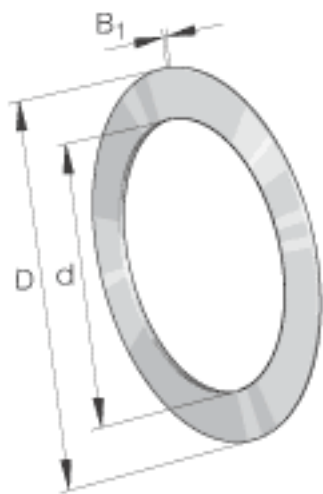

INA TWA1828参数

尺寸	d	28.575	mm	-
	D	44.45	mm	-
	B ₁	0.81	mm	-
重量	m	5	g	质量

INA TWA1828图片

参考资料:<http://www.sozhou.com/p/c7eff1fc.html>