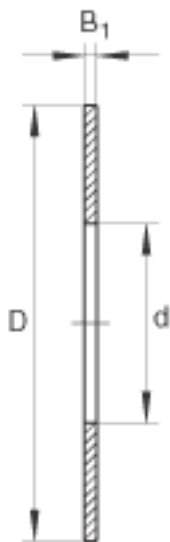

INA TWA1828参数

尺寸	d	28.575	mm	-
	D	44.45	mm	-
	B ₁	0.81	mm	-
重量	m	5	g	质量

INA TWA1828图片

参考资料:<http://www.sozhou.com/p/c7eff1fc.html>