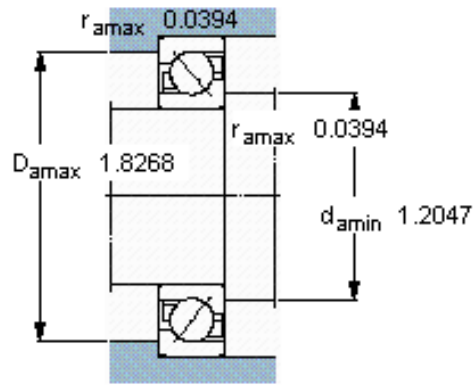

计算系数

k_r 0,095

k_a 1,4

e 1,14

X 0,35

Y 0,57

Y_0 0,26