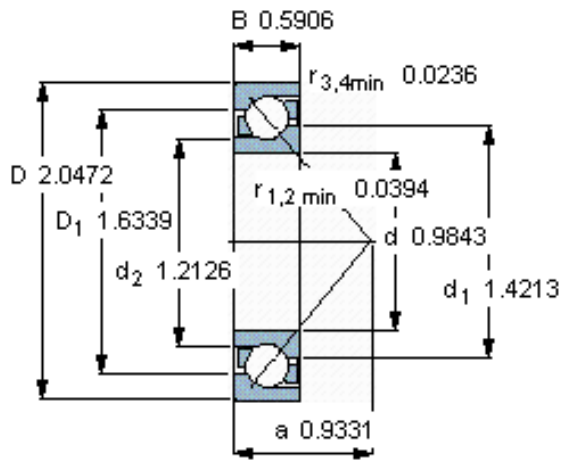

SKF 7205 BEGAY参数

主要尺寸	d	25	mm	-
	D	52	mm	-
	B	15	mm	-
基本额定载荷	C	15600	N	动载荷
	C_0	10200	N	静载荷
疲劳载荷极限	P_u	430	N	-
额定转速	参考转速	15000	r/min	-
	极限转速	15000	r/min	-
重量	重量	130	g	-
型号	* SKF 探索者轴承	7205 BEGAY	-	-

SKF 7205 BEGAY图片

参考资料:<http://www.sozhou.com/p/c7e0d2f5.html>

计算系数

k_r 0,095

k_a 1,4

e 1,14

X 0,35

Y 0,57

Y_0 0,26