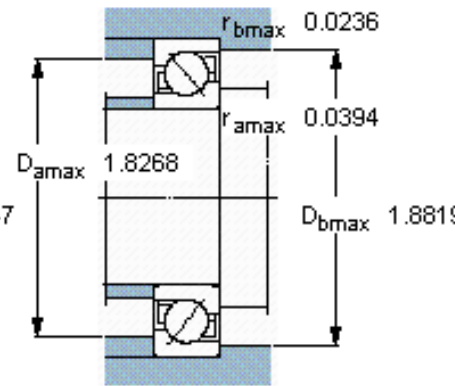

SKF 7205 BEGAY参数

主要尺寸	d	25	mm	-
	D	52	mm	-
	B	15	mm	-
基本额定载荷	C	15600	N	动载荷
	C_0	10200	N	静载荷
疲劳载荷极限	P_u	430	N	-
额定转速	参考转速	15000	r/min	-
	极限转速	15000	r/min	-
重量	重量	130	g	-
型号	* SKF 探索者轴承	7205 BEGAY	-	-

SKF 7205 BEGAY图片

参考资料:<http://www.sozhou.com/p/c7e0d2f5.html>

计算系数

k_r 0,095

k_a 1,4

e 1,14

X 0,35

Y 0,57

Y_0 0,26