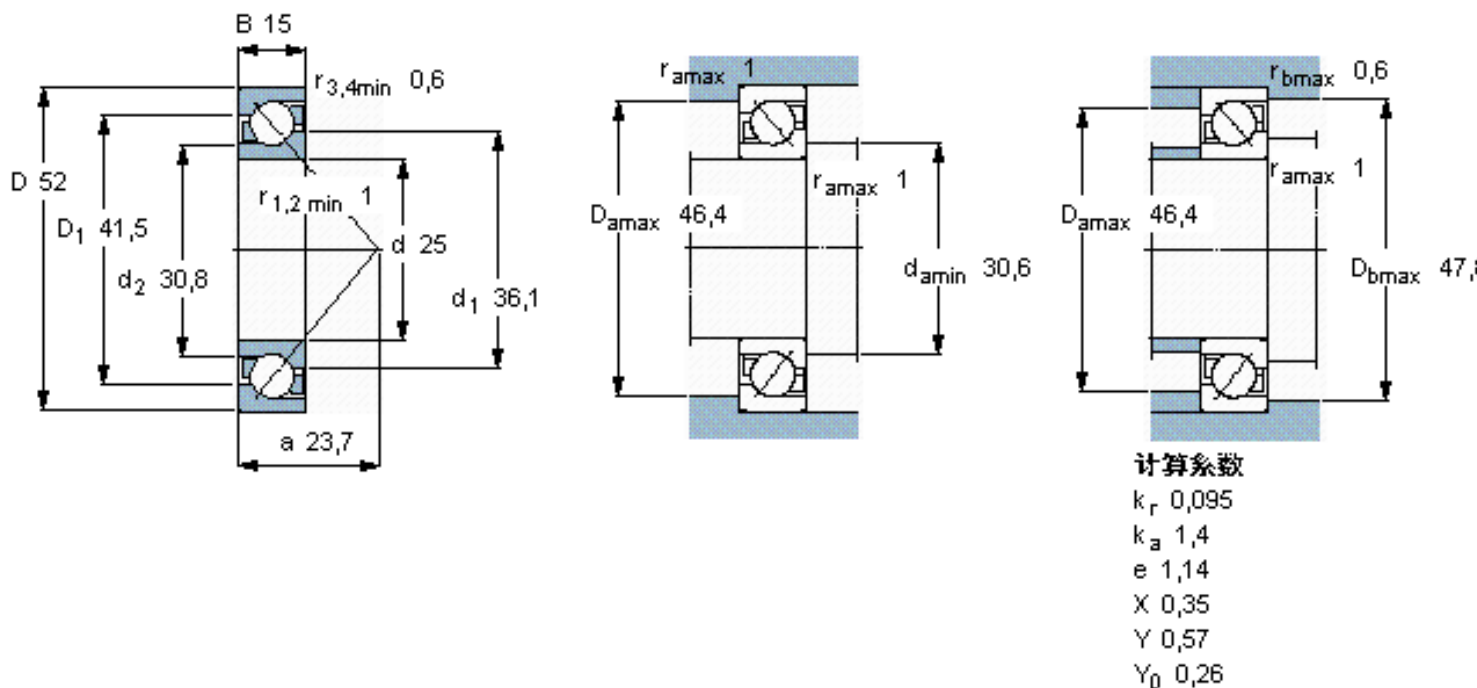

SKF 7205 BEGAY参数

主要尺寸	d	25	mm	-
	D	52	mm	-
	B	15	mm	-
基本额定载荷	C	15600	N	动载荷
	C_0	10200	N	静载荷
疲劳载荷极限	P_u	430	N	-
额定转速	参考转速	15000	r/min	-
	极限转速	15000	r/min	-
重量	重量	130	g	-
型号	* SKF 探索者轴承	7205 BEGAY	-	-

SKF 7205 BEGAY图片

参考资料:<http://www.sozhou.com/p/c7e0d2f5.html>

计算系数

k_r 0,095

k_a 1,4

e 1,14

X 0,35

Y 0,57

Y_0 0,26