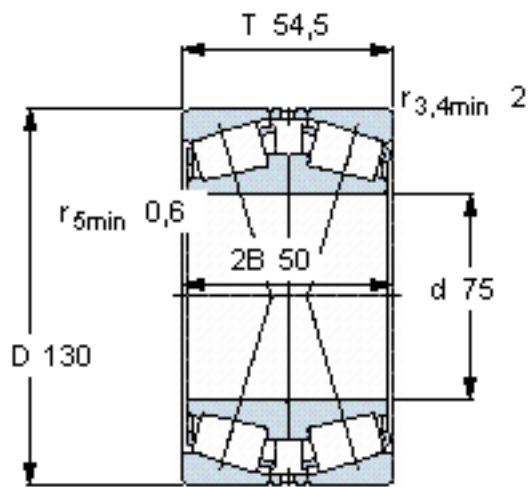

SKF 30215 J2/QDF参数

主要尺寸	d	75	mm	-
	D	130	mm	-
	T	54.5	mm	-
基本额定载荷	C	238000	N	动载荷
	$C_0$	355000	N	静载荷
疲劳载荷极限	$P_u$	41500	N	-
额定转速	参考转速	3000	r/min	-
	极限转速	5000	r/min	-
重量	重量	2850	g	-
型号	* SKF 探索者轴承	30215 J2/QDF	-	-

SKF 30215 J2/QDF图片

计算系数  
e 0,43  
 $Y_1$  1,6  
 $Y_2$  2,3  
 $Y_0$  1,6

参考资料:<http://www.sozhou.com/p/c7a06666.html>

**计算系数**  
 e 0,43  
 Y<sub>1</sub> 1,6  
 Y<sub>2</sub> 2,3  
 Y<sub>0</sub> 1,6