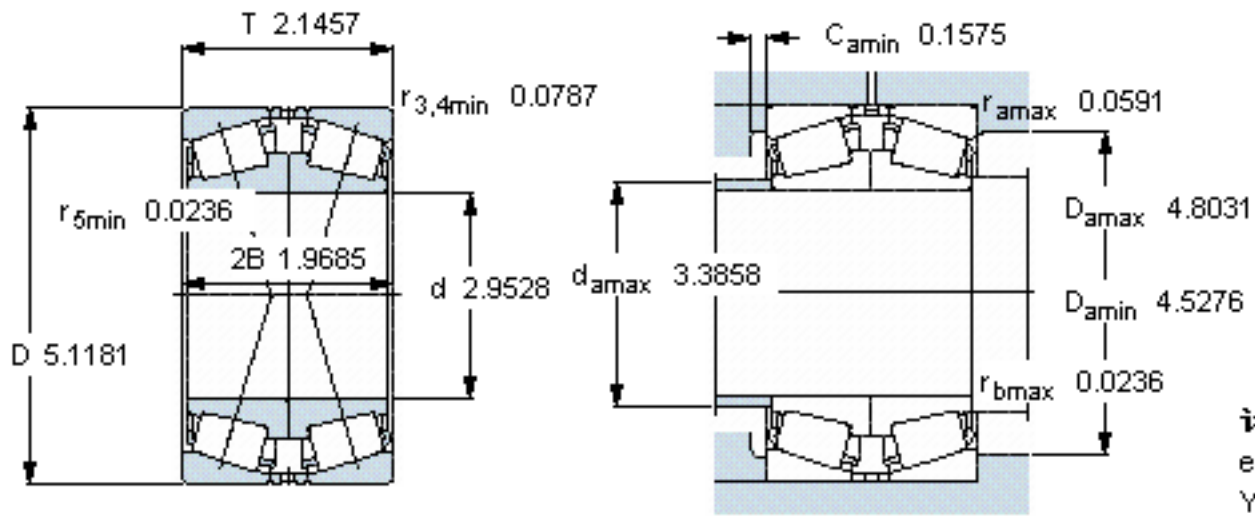

SKF 30215 J2/QDF参数

主要尺寸	d	75	mm	-
	D	130	mm	-
	T	54.5	mm	-
基本额定载荷	C	238000	N	动载荷
	$C_0$	355000	N	静载荷
疲劳载荷极限	$P_u$	41500	N	-
额定转速	参考转速	3000	r/min	-
	极限转速	5000	r/min	-
重量	重量	2850	g	-
型号	* SKF 探索者轴承	30215 J2/QDF	-	-

SKF 30215 J2/QDF图片

计算系数  
e 0,43  
 $Y_1$  1,6  
 $Y_2$  2,3  
 $Y_0$  1,6

参考资料:<http://www.sozhou.com/p/c7a06666.html>

**计算系数**  
 e 0,43  
 Y<sub>1</sub> 1,6  
 Y<sub>2</sub> 2,3  
 Y<sub>0</sub> 1,6