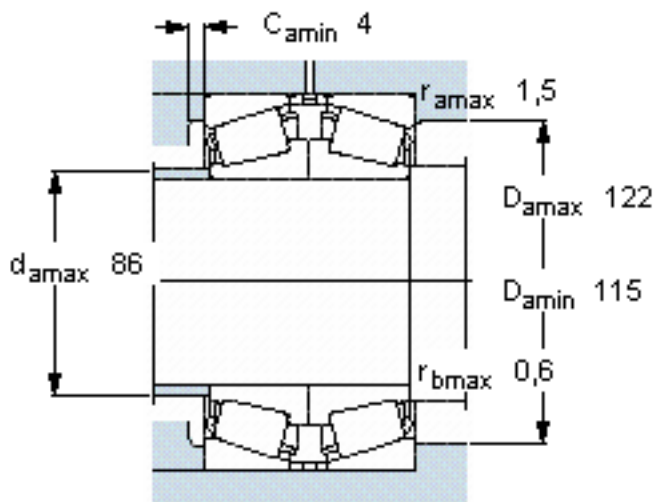

SKF 30215 J2/QDF参数

主要尺寸	d	75	mm	-
	D	130	mm	-
	T	54.5	mm	-
基本额定载荷	C	238000	N	动载荷
	$C_0$	355000	N	静载荷
疲劳载荷极限	$P_u$	41500	N	-
额定转速	参考转速	3000	r/min	-
	极限转速	5000	r/min	-
重量	重量	2850	g	-
型号	* SKF 探索者轴承	30215 J2/QDF	-	-

SKF 30215 J2/QDF图片

计算系数  
e 0,43  
 $Y_1$  1,6  
 $Y_2$  2,3  
 $Y_0$  1,6

参考资料:<http://www.sozhou.com/p/c7a06666.html>

**计算系数**  
 e 0,43  
 Y<sub>1</sub> 1,6  
 Y<sub>2</sub> 2,3  
 Y<sub>0</sub> 1,6