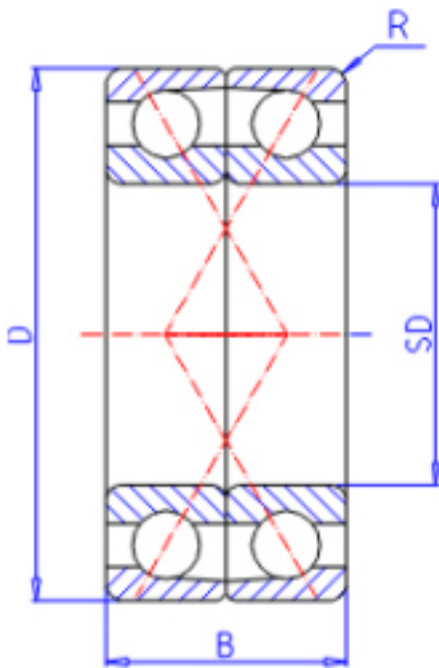

KOYO 7202CDF FY参数

主要尺寸	SD	15	mm	内径
	D	35	mm	外径
	B	22	mm	宽度
	R	0.6	mm	(最小)
型号	ORDER	7202CDF FY		型号
基本额定载荷	C	14100	N	动载荷
	C0	9150	N	静载荷
极限转速	NG	26000	1/min	脂润滑
	NO	35000	1/min	油润滑

KOYO 7202CDF FY图片

参考资料:<http://www.sozhou.com/p/c7480125.html>