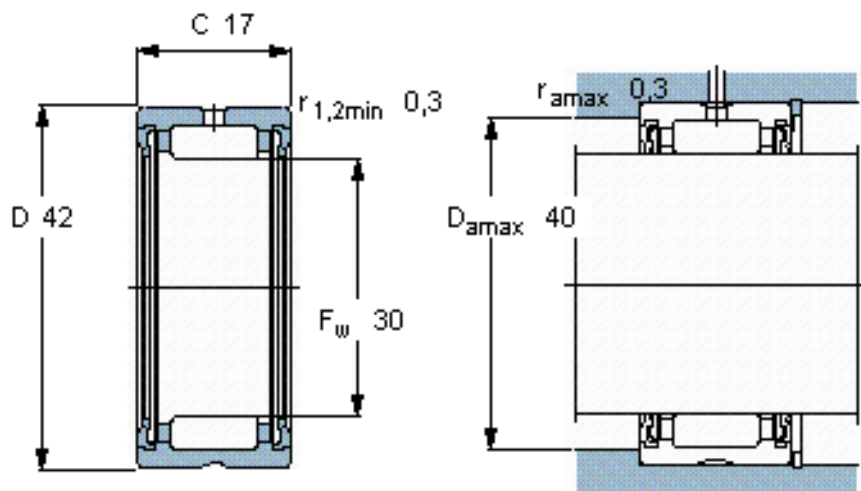

SKF RNA 4905. 2RS参数

主要尺寸	F_w	30	mm	-
	D	42	mm	-
	C	17	mm	-
基本额定载荷	C	21600	N	动载荷
	C_0	27500	N	静载荷
疲劳载荷极限	P_u	3350	N	-
额定转速	参考转速	-	r/min	-
	极限转速	6300	r/min	-
重量	重量	60	g	-
型号	型号	RNA 4905. 2RS	-	-

SKF RNA 4905. 2RS图片

适宜的附件

G密封件
SD密封件：
CR密封件

适宜的附件

G密封件
SD密封件：
CR密封件

参考资料:<http://www.sozhou.com/p/c7256ab7.html>