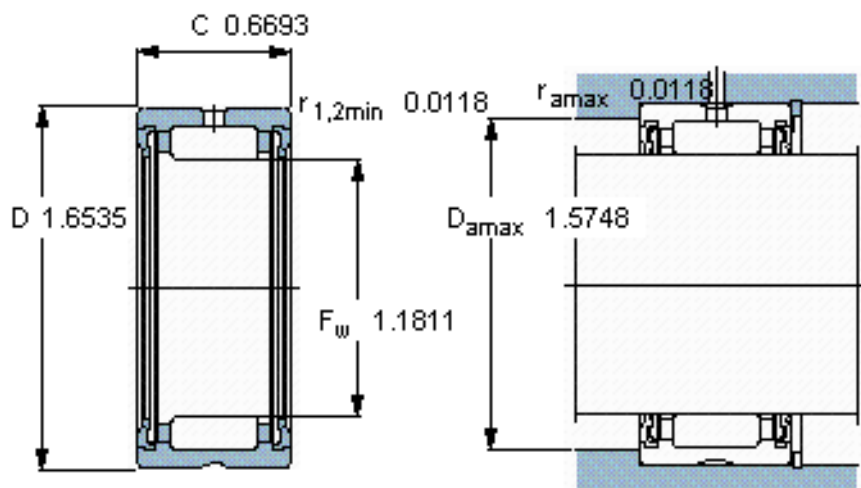

SKF RNA 4905. 2RS参数

主要尺寸	F_w	30	mm	-
	D	42	mm	-
	C	17	mm	-
基本额定载荷	C	21600	N	动载荷
	C_0	27500	N	静载荷
疲劳载荷极限	P_u	3350	N	-
额定转速	参考转速	-	r/min	-
	极限转速	6300	r/min	-
重量	重量	60	g	-
型号	型号	RNA 4905. 2RS	-	-

SKF RNA 4905. 2RS图片

适宜的附件

G密封件
SD密封件：
CR密封件

适宜的附件

G密封件
SD密封件：
CR密封件

参考资料:<http://www.sozhou.com/p/c7256ab7.html>