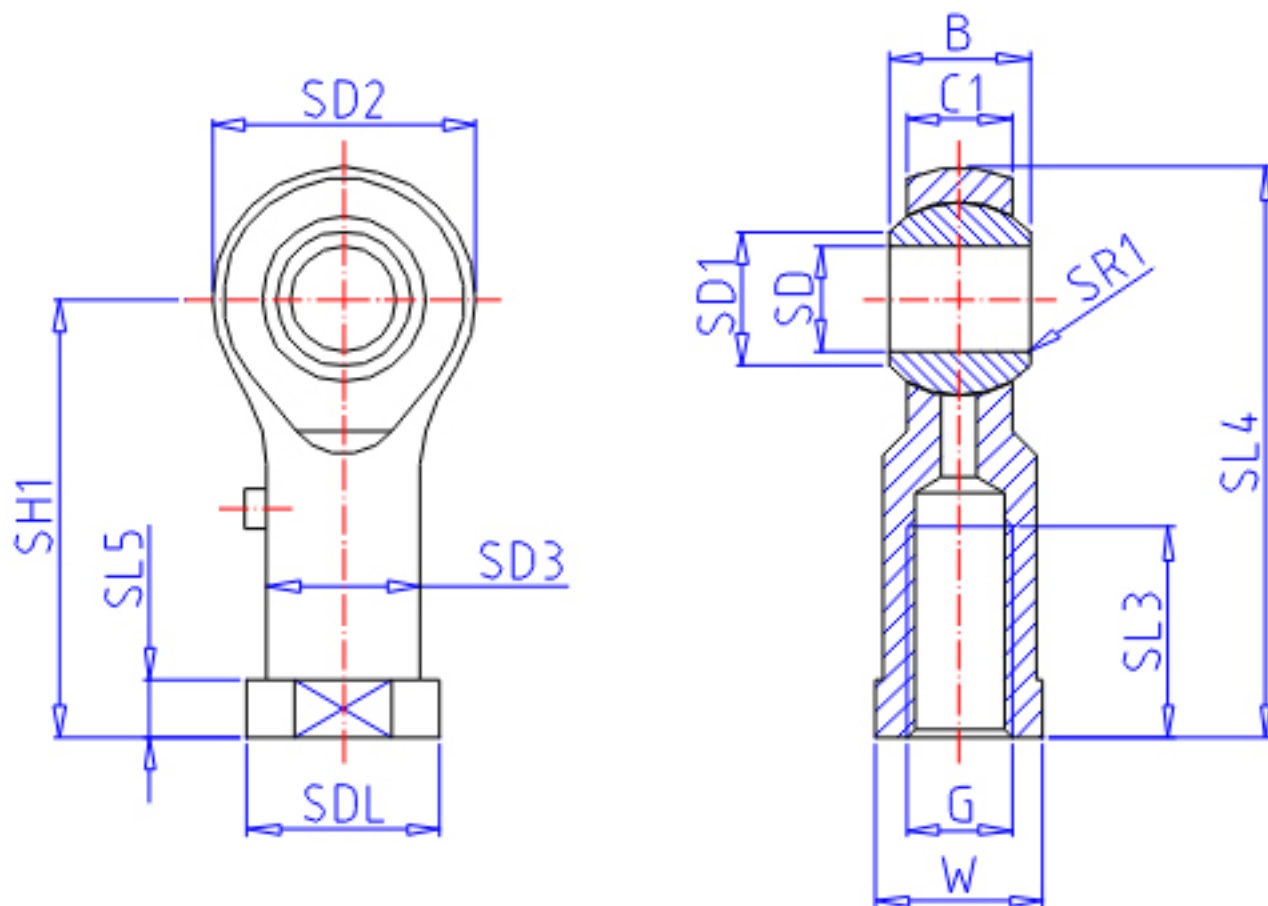

IKO PHS 6参数

型号	ORDER	PHS 6		型号	
重量	MASS	25.0	g	重量	
主要尺寸	SD	6	mm	内径	
	G	M6x1		螺纹规格	
	SD2	18	mm	-	
	C1	6.8	mm	宽度	
	B	9	mm	宽度	
	SD1	9.0	mm	-	
	SL4	39	mm	-	
	SH1	30	mm	-	
	SL3	14	mm	-	
	SL5	5.0	mm	-	
	W	11.0	mm	宽度	
	SD3	10.0	mm	-	
	SDL	13.0	mm	-	
	SR1	0.2	mm	(最小)	
	SDK	12.700	mm	球直径	
	动态负载容量	CD	4200	N	动态负载容量
	静态负载容量	CS	6910	N	静态负载容量

IKO PHS 6图片

参考资料:<http://www.sozhou.com/p/c6ff75ba.html>