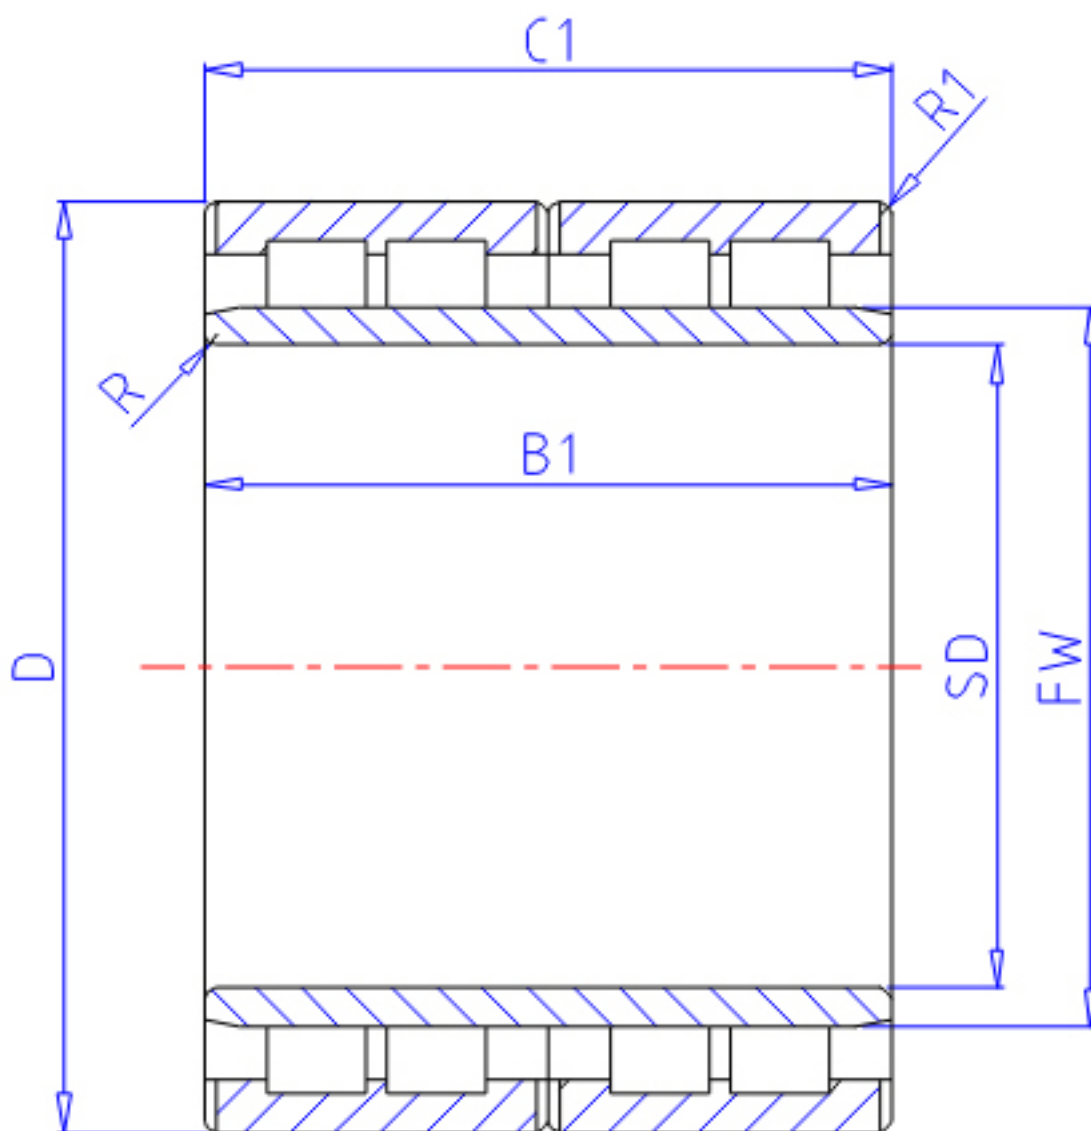

NTN 4R5008参数

主要尺寸	SD	250	mm	-
	D	350	mm	外径
	B1	220	mm	宽度
	C1	220	mm	-
	R	3	mm	(最小)
	R2	3.0	mm	(最小)
	R1	3.0	mm	(最小)
型号	ORDER	4R5008		型号
基本额定载荷	CR	1730000	N	动载荷
	COR	4300000	N	静载荷
	CRF	176 000	kgf	动载荷
	CORF	440 000	kgf	静载荷
尺寸	FW	278	mm	-
重量	MASS	66000	g	重量

NTN 4R5008图片

参考资料:<http://www.sozhou.com/p/c6eebbd7.html>