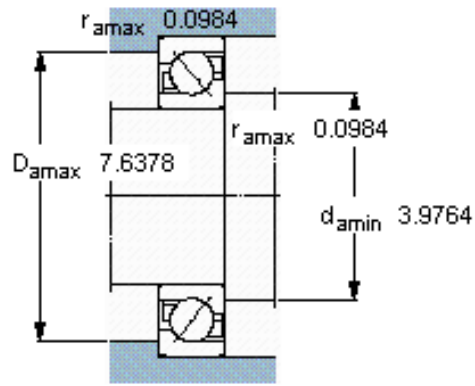

SKF 7417 BAGAMC参数

主要尺寸	d	85	mm	-
	D	210	mm	-
	B	52	mm	-
基本额定载荷	C	190000	N	动载荷
	C_0	166000	N	静载荷
疲劳载荷极限	P_u	5850	N	-
额定转速	参考转速	3800	r/min	-
	极限转速	4000	r/min	-
重量	重量	10300	g	-
型号	* SKF 探索者轴承	7417 BAGAMC	-	-

SKF 7417 BAGAMC图片

参考资料:<http://www.sozhou.com/p/c682fc1e.html>

计算系数

k_r 0,11

k_a 1,7

e 1,14

X 0,35

Y 0,57