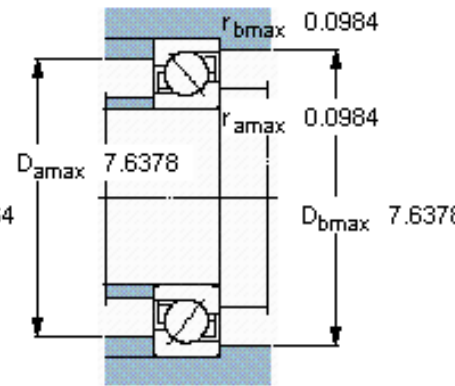

SKF 7417 BAGAMC参数

主要尺寸	d	85	mm	-
	D	210	mm	-
	B	52	mm	-
基本额定载荷	C	190000	N	动载荷
	C_0	166000	N	静载荷
疲劳载荷极限	P_u	5850	N	-
额定转速	参考转速	3800	r/min	-
	极限转速	4000	r/min	-
重量	重量	10300	g	-
型号	* SKF 探索者轴承	7417 BAGAMC	-	-

SKF 7417 BAGAMC图片

参考资料:<http://www.sozhou.com/p/c682fc1e.html>

计算系数

k_r 0,11

k_a 1,7

e 1,14

X 0,35

Y 0,57