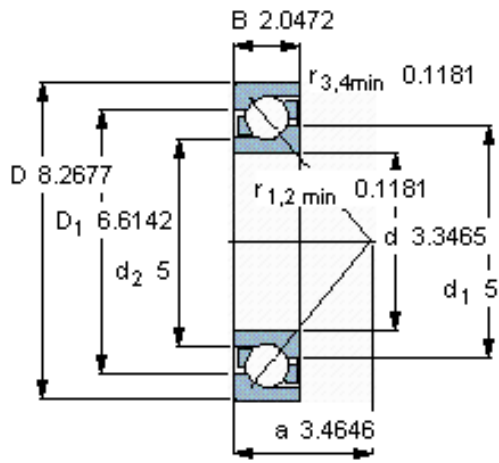

SKF 7417 BAGAMC参数

主要尺寸	d	85	mm	-
	D	210	mm	-
	B	52	mm	-
基本额定载荷	C	190000	N	动载荷
	C_0	166000	N	静载荷
疲劳载荷极限	P_u	5850	N	-
额定转速	参考转速	3800	r/min	-
	极限转速	4000	r/min	-
重量	重量	10300	g	-
型号	* SKF 探索者轴承	7417 BAGAMC	-	-

SKF 7417 BAGAMC图片

参考资料:<http://www.sozhou.com/p/c682fc1e.html>

计算系数

k_r 0,11

k_a 1,7

e 1,14

X 0,35

Y 0,57