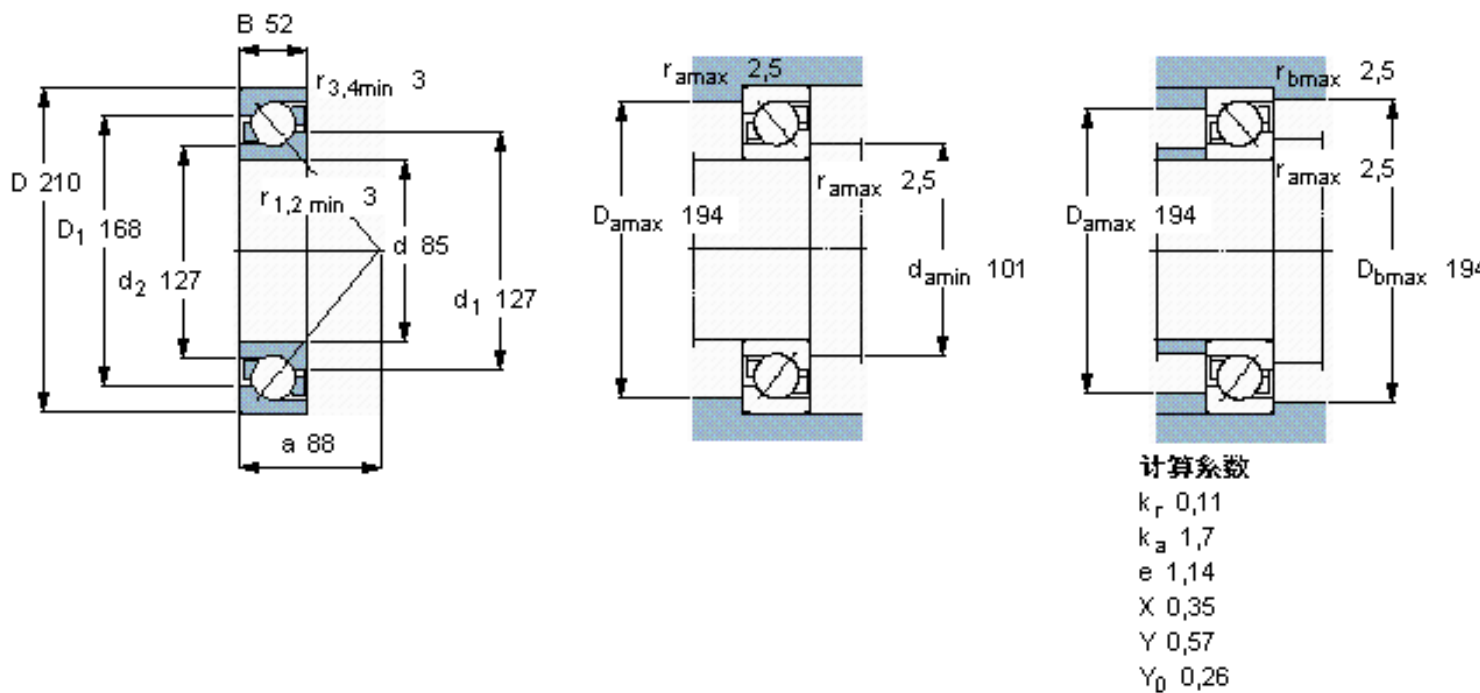

SKF 7417 BAGAMC参数

主要尺寸	d	85	mm	-
	D	210	mm	-
	B	52	mm	-
基本额定载荷	C	190000	N	动载荷
	C_0	166000	N	静载荷
疲劳载荷极限	P_u	5850	N	-
额定转速	参考转速	3800	r/min	-
	极限转速	4000	r/min	-
重量	重量	10300	g	-
型号	* SKF 探索者轴承	7417 BAGAMC	-	-

SKF 7417 BAGAMC图片

参考资料:<http://www.sozhou.com/p/c682fc1e.html>

计算系数

k_r 0,11

k_a 1,7

e 1,14

X 0,35

Y 0,57