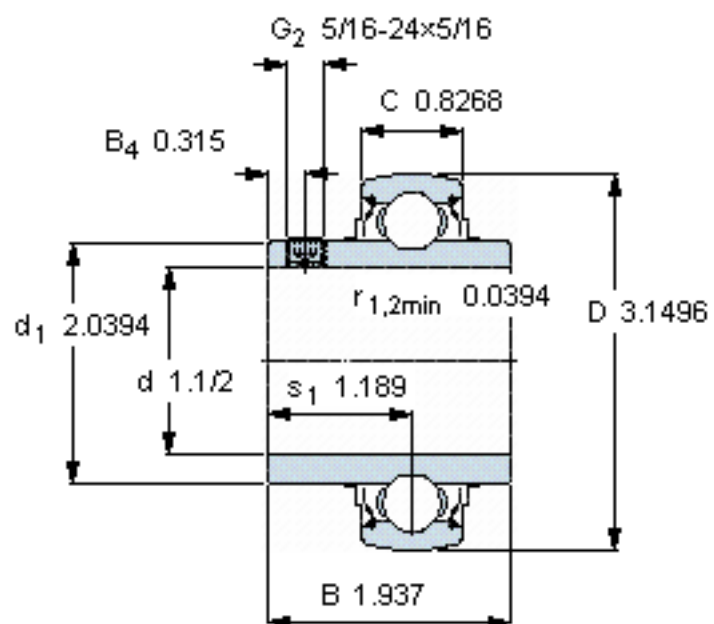

SKF YAR 208-108-2FW/VA228参数

主要尺寸	d	38.1	mm	-
	D	80	mm	-
	B	49.2	mm	-
	C	21	mm	-
基本额定载荷	C_0	19000	N	静载荷
重量	重量	590	g	-
型号	型号	YAR 208-108-2FW/VA228	-	-

SKF YAR 208-108-2FW/VA228图片

六角键销尺寸 [mm]

3,96875

推荐的紧固扭矩 [Nm]

6,5

参考资料: <http://www.sozhou.com/p/c665241d.html>

六角键销尺寸 [mm]

3,96875

推荐的紧固扭矩 [Nm]

6,5