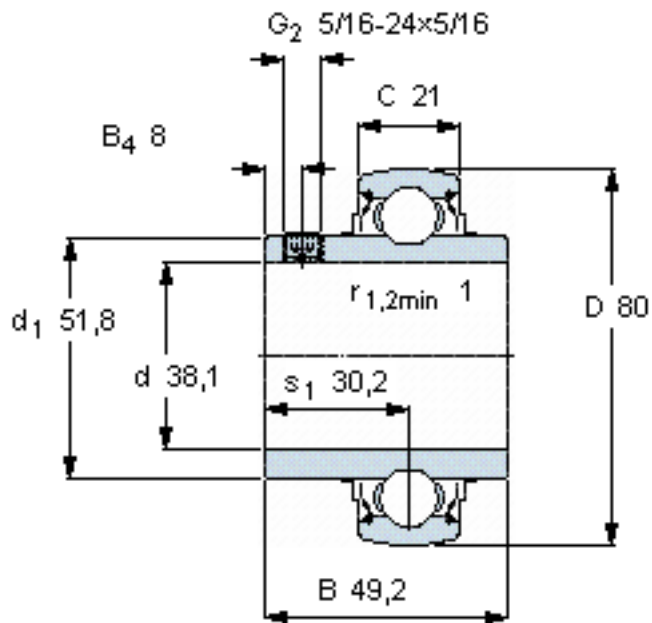

SKF YAR 208-108-2FW/VA228参数

主要尺寸	d	38.1	mm	-
	D	80	mm	-
	B	49.2	mm	-
	C	21	mm	-
基本额定载荷	C_0	19000	N	静载荷
重量	重量	590	g	-
型号	型号	YAR 208-108-2FW/VA228	-	-

SKF YAR 208-108-2FW/VA228图片

六角键销尺寸 [mm]

3,96875

推荐的紧固扭矩 [Nm]

6,5

参考资料: <http://www.sozhou.com/p/c665241d.html>

六角键销尺寸 [mm]

3,96875

推荐的紧固扭矩 [Nm]

6,5