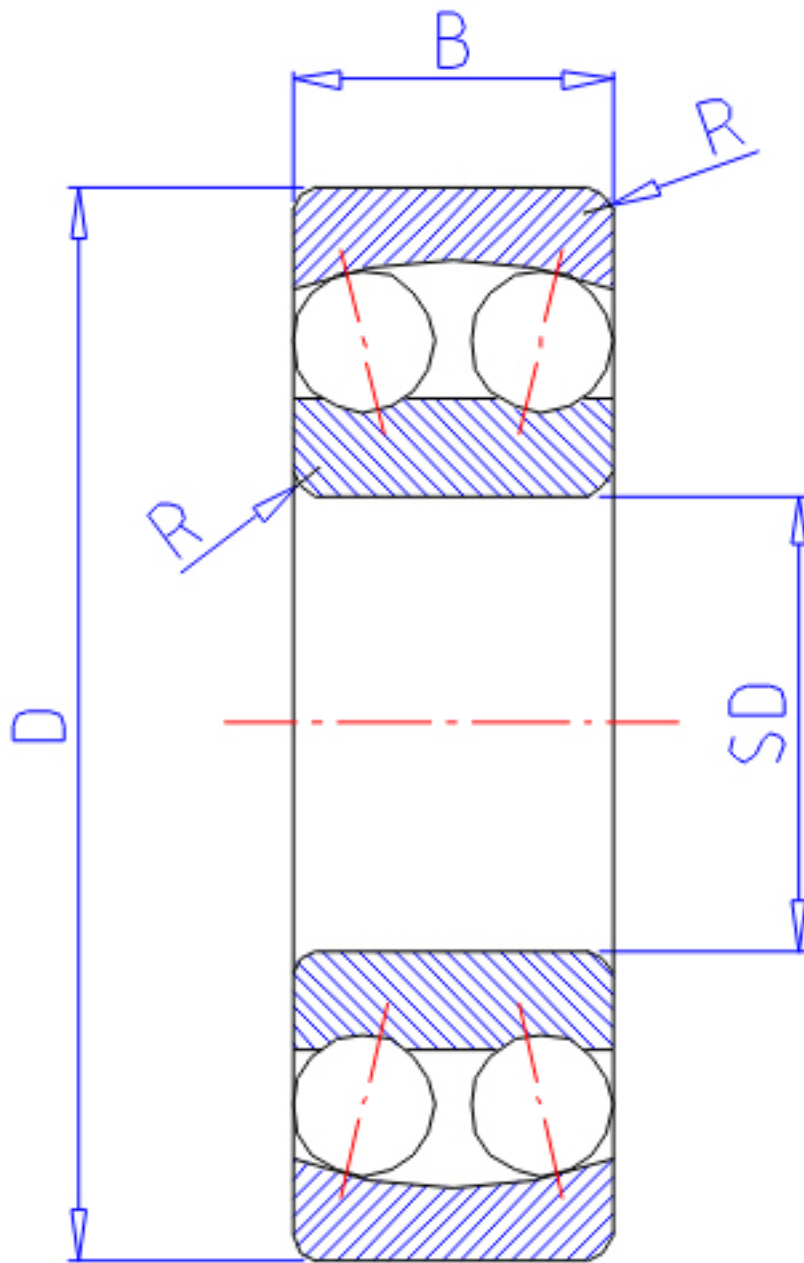

NTN 1305S参数

主要尺寸	SD	25	mm	-
	D	62	mm	外径
	B	17	mm	宽度
	R	1.1	mm	(最小)
型号	ORDER	1305S		型号
基本额定载荷	CR	18200	N	动载荷
	COR	5000	N	静载荷
	CRF	1850	kgf	动载荷
	CORF	510	kgf	静载荷
极限转速	LSG	10000	r/min	脂润滑
	LSO	13000	r/min	油润滑
重量	MASS	260	g	重量
安装尺寸	DA1	31.5	mm	(最小)
	DA	55.5	mm	(最大)
	RAS	1	mm	(最大)
常数	E	0.28		常数
轴向载荷系数	Y1	2.3		-
	Y2	3.5		-
	Y0	2.4		-

NTN 1305S图片

参考资料:<http://www.sozhou.com/p/c639ead6.html>