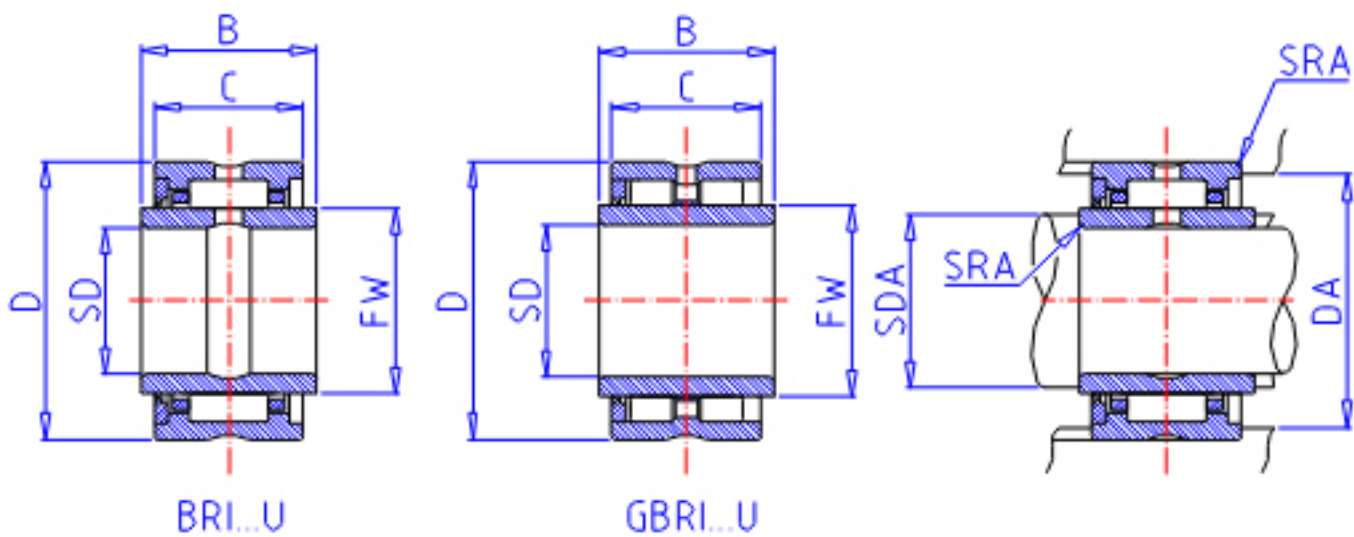

参考资料:<http://www.sozhou.com/p/c626ea82.html>