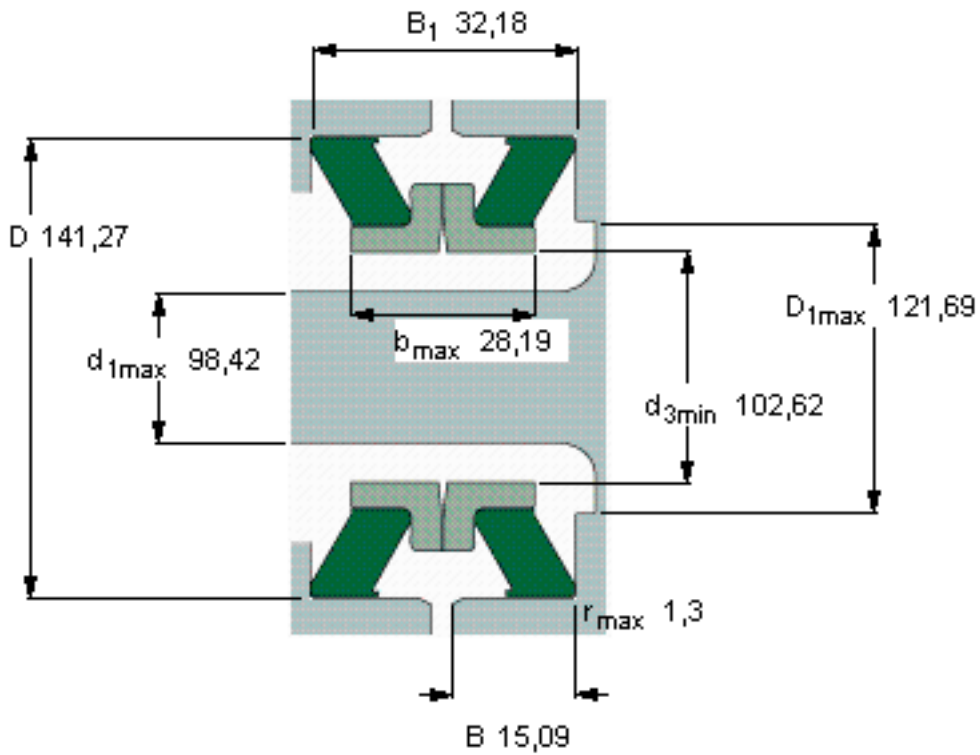

SKF 38751参数

主要尺寸	$D_1$ 最大	98.42	mm	-
	D	141.27	mm	-
	$B_1$	32.18	mm	-
	$d_3$ 最小	102.62	mm	-
	B	15.09	mm	-
型号	型号	38751	-	-

SKF 38751图片

参考资料:<http://www.sozhou.com/p/c5d5e2ca.html>