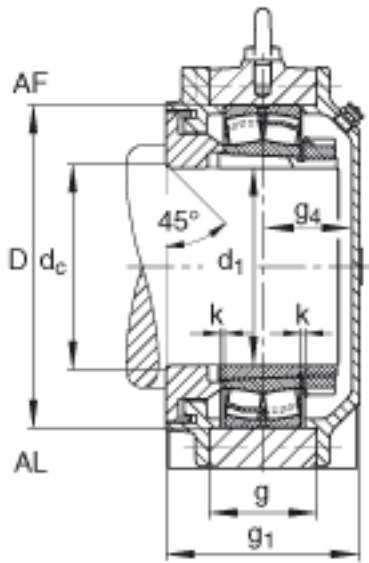

FAG BND2215-H-C-Y-AF-S参数

尺寸	d ₁	65	mm	-
	a	285	mm	-
	h ₁	180	mm	-
	g ₁	105	mm	-
	b	85	mm	-
	c	35	mm	-
	D	130	mm	-
	d _c	71	mm	-
	g	45	mm	-
	h	90	mm	-
	m	225	mm	-
	n	45	mm	-
	s	M16		-
说明	s ₂	M6		-
尺寸	t	155	mm	-
	u	20	mm	-
	v	28	mm	-
说明	s ₂	6		数量
		22215K		型号, 轴承
其他		H315		质量, 紧定套
重量	m ₁	15000	g	质量, 轴承座
说明		BND2215		型号, 轴承座
尺寸	g ₄	44	mm	-

FAG BND2215-H-C-Y-AF-S图片

参考资料:<http://www.sozhou.com/p/c57b2110.html>