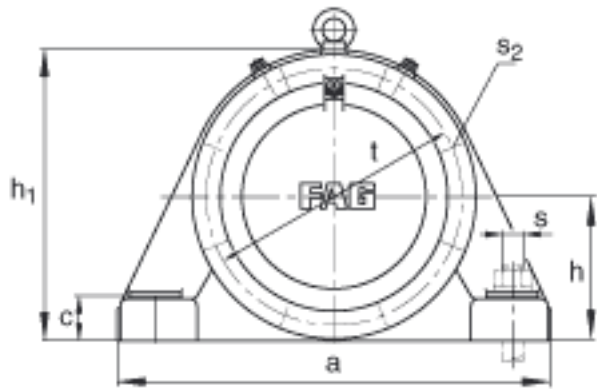

参考资料:<http://www.sozhou.com/p/c57b2110.html>