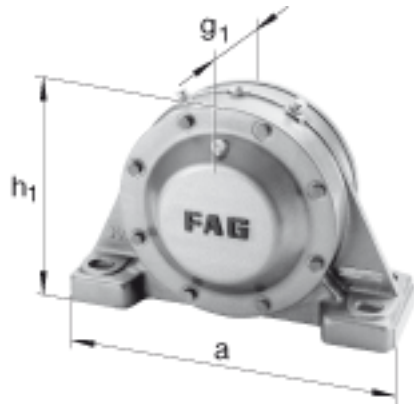

参考资料:<http://www.sozhou.com/p/c57b2110.html>