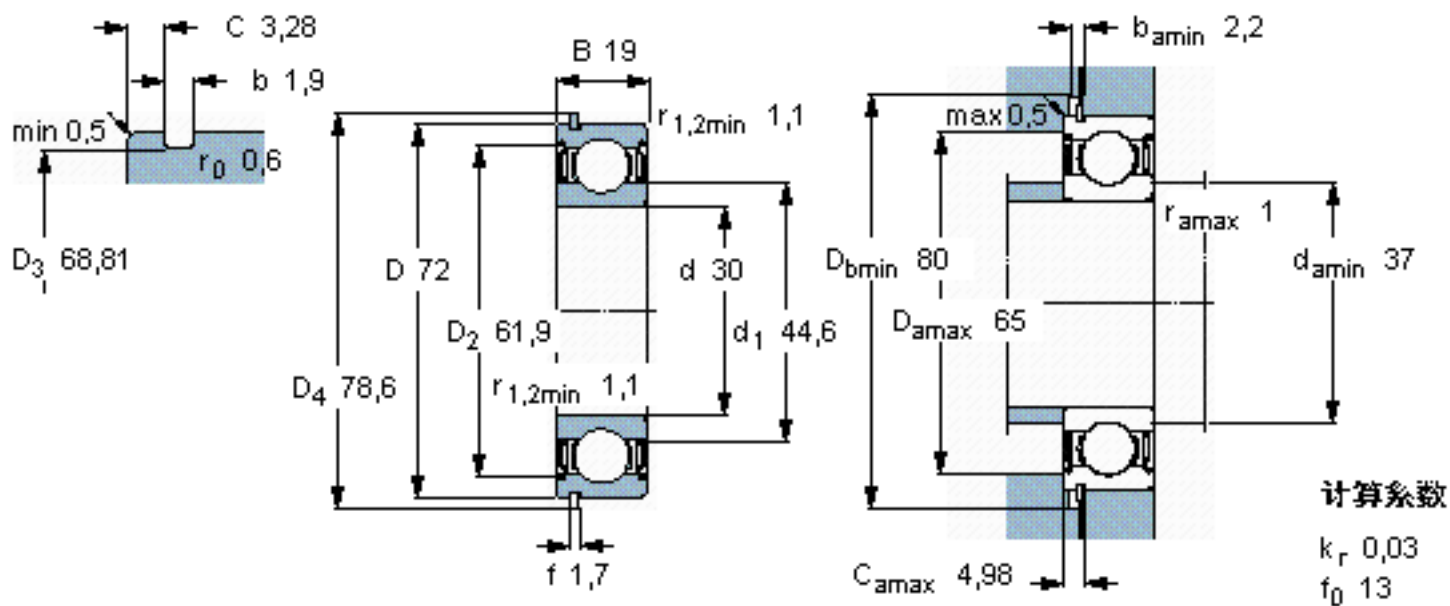

SKF 6306-2ZNR *参数

主要尺寸	d	30	mm	-
	D	72	mm	-
	B	19	mm	-
基本额定载荷	C	29600	N	动载荷
	C_0	16000	N	静载荷
疲劳载荷极限	P_u	670	N	-
额定转速	参考转速	20000	r/min	-
	极限转速	11000	r/min	-
重量	重量	350	g	-
型号	* SKF 探索者轴承	6306-2ZNR *	-	-
	* SKF 探索者轴承	SP 72	-	-

SKF 6306-2ZNR *图片

参考资料: <http://www.sozhou.com/p/c574d71e.html>