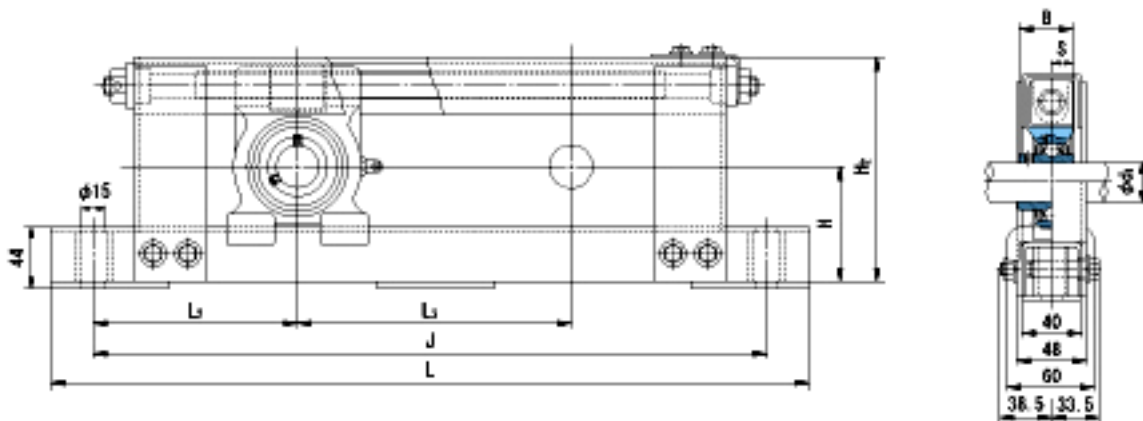

NACHI UCTL207+WL300参数

外形尺寸	H	92	mm	-
	H2	176	mm	-
	L	660	mm	-
	J	600	mm	-
	L2	150	mm	-
	L3	300	mm	-
安装尺寸	d1	35	mm	-
	B	42.9	mm	-
	S	17.5	mm	-
重量	Mass	8500	g	重量
基本额定载荷	Cr	25900	N	动载荷
	Cor	15400	N	静载荷
极限速度	Grease	-	r/min	脂润滑
	Oil	-	r/min	油润滑

NACHI UCTL207+WL300图片

参考资料:<http://www.sozhou.com/p/c4d41881.html>