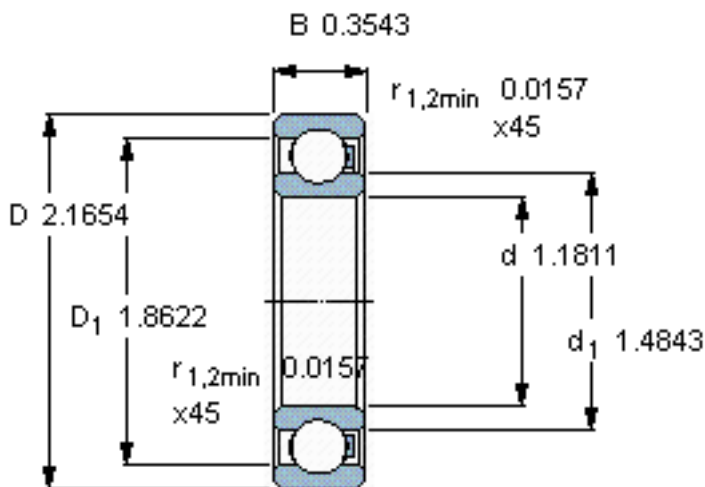

SKF 16006/HR11QN参数

主要尺寸	d	30	mm	-
	D	55	mm	-
	B	9	mm	-
承载能力	动态 ¹	370	N	-
	静止 ²	240	N	-
额定转速	最大 ³	900	r/min	-
重量	重量	26	g	-
型号	型号	16006/HR11QN	-	-

SKF 16006/HR11QN图片

参考资料: <http://www.sozhou.com/p/c48629d1.html>