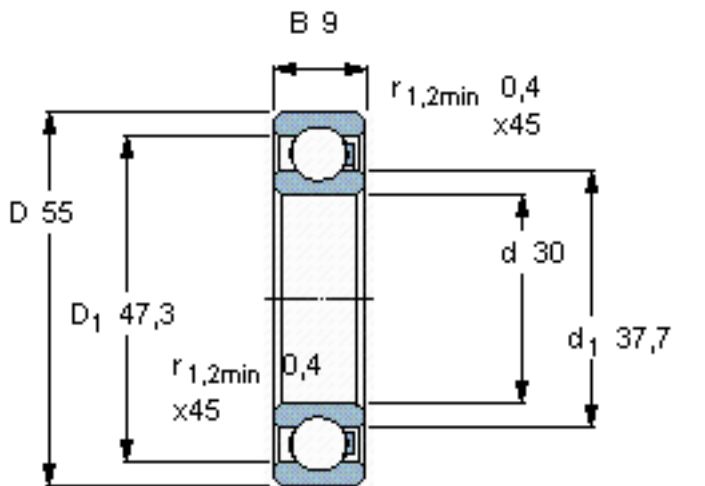

SKF 16006/HR11QN参数

主要尺寸	d	30	mm	-
	D	55	mm	-
	B	9	mm	-
承载能力	动态 ¹	370	N	-
	静止 ²	240	N	-
额定转速	最大 ³	900	r/min	-
重量	重量	26	g	-
型号	型号	16006/HR11QN	-	-

SKF 16006/HR11QN图片

参考资料: <http://www.sozhou.com/p/c48629d1.html>